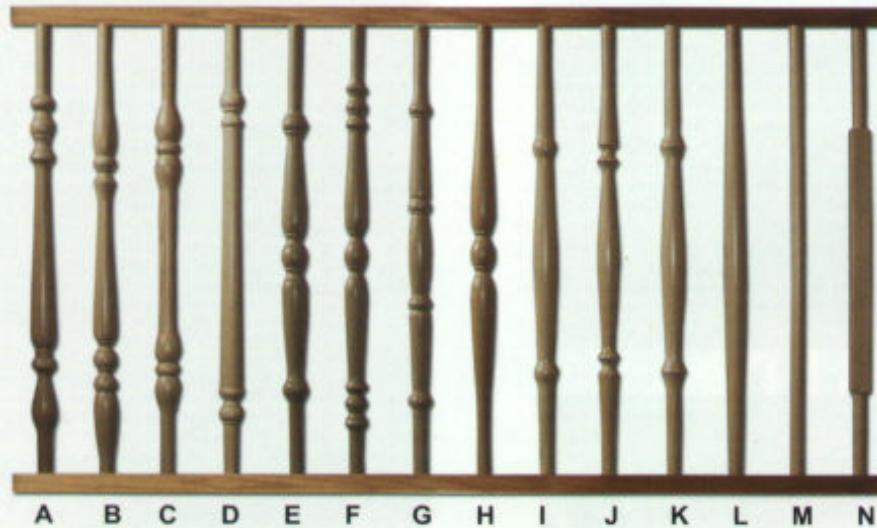

■ Stäbe

Pfosten

■ Handläufe

www.adrik.de

tel 06048- 471
fax 06048-7624