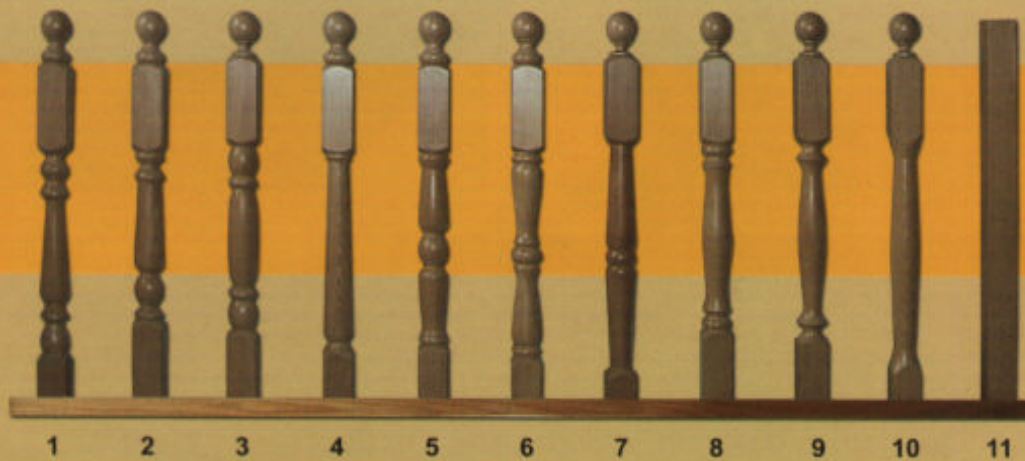

■ Stäbe

Pfosten

■ Handläufe

www.adrik.de

tel 06048- 471
fax 06048-7624