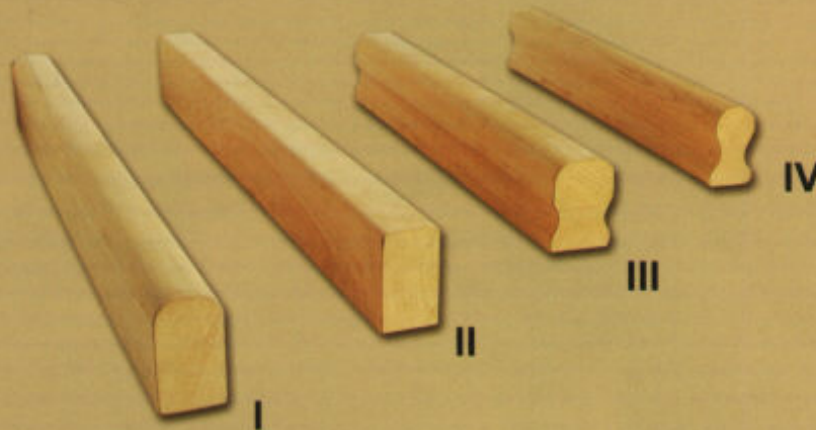

■ Stäbe

Pfosten

■ Handläufe

www.adrik.de

tel 06048- 471
fax 06048-7624