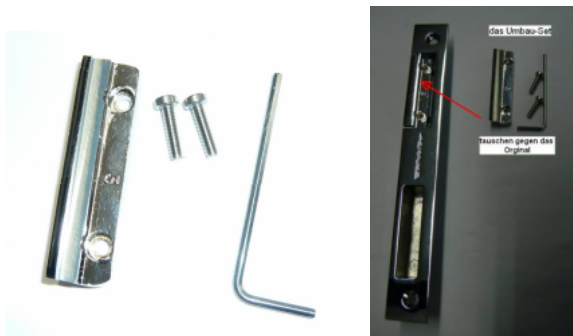

Südholz Schließblech-Umbau-Set (o h n e Schloß)

[ ] Stck Schließblech-Umbau-Set a. 29,00 .....

Südholz Schließblech-Umbau-Set m i t DIN-Schloß (Stulp Mattsilber)

[ ] Stck Schließblech-Umbau-Set für LINKE Tür und BB-Schloß a. 45,00 .....

[ ] Stck Schließblech-Umbau-Set für RECHTE Tür und BB-Schloß a. 45,00 .....

[ ] Stck Schließblech-Umbau-Set für LINKE Tür und PZ-Schloß a. 45,00 .....

[ ] Stck Schließblech-Umbau-Set für RECHTE Tür und PZ-Schloß a. 45,00 .....

[ ] Stck Schließblech-Umbau-Set für LINKE Tür und WC-Schloß a. 45,00 .....

[ ] Stck Schließblech-Umbau-Set für RECHTE Tür und WC-Schloß a. 45,00 .....

+ Verpackung und Versand ..... + 9,00

Gesamtpreis ....

Zahlung Zahlung per Vorkasse
Rechnung bekommen Sie per Mail gesendet

Lieferzeit ca 1 Woche nach Zahlungseingang

Anlieferung per Postpaket

Hiermit bestelle ich die oben aufgeführten Türschlösser zu den mir bekannten Liefer- und Zahlungsbedingungen (siehe www.adrik.de unter Preisanfrage).

.....
Datum Unterschrift