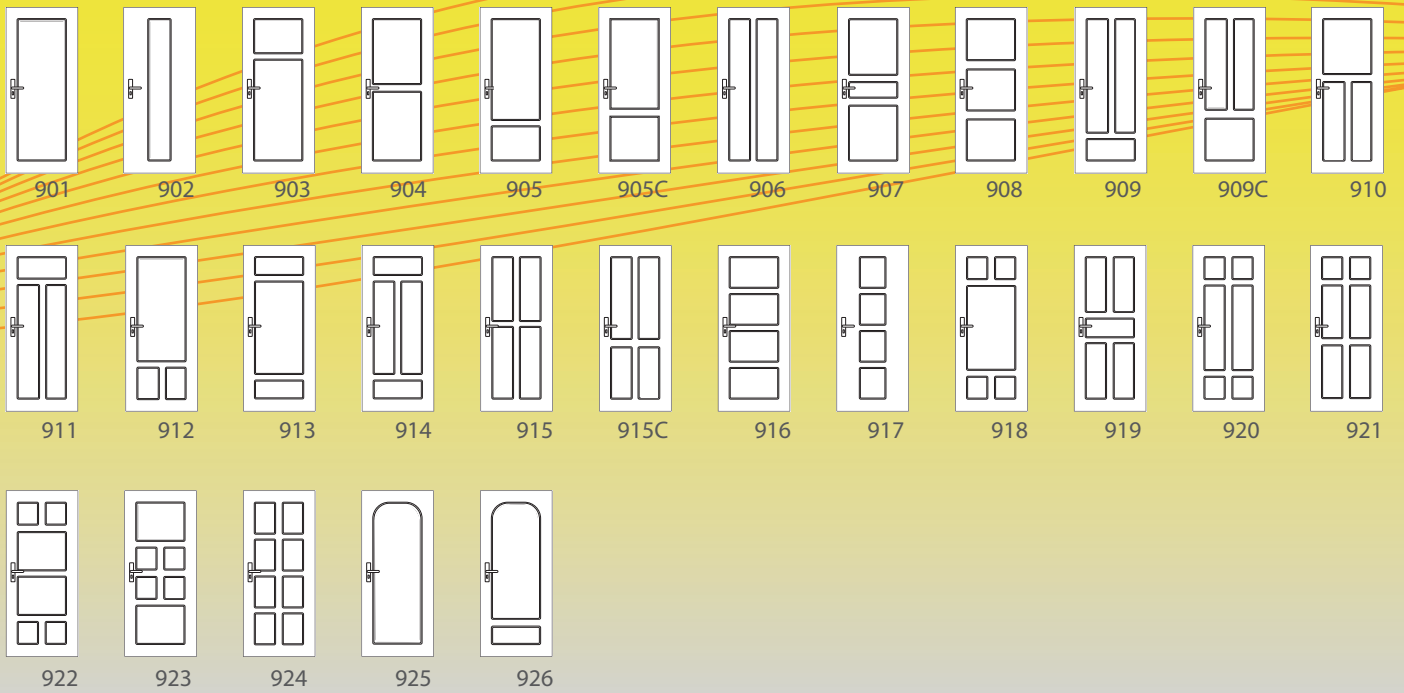

Unsere
NEUE
Modellreihe
in 29 Design-
varianten

PROFILTÜREN

Profil, Design und Stil

H-Serie Typ "A"

Klassische Kassetten-
anordnung im
geradlinigen Stil

H-Serie
Typ H-A916
Zarge 75mmR3

 *Design mit Profil*

www.adrik.de

Varianten

Oberflächen (mehr dazu im Hauptkatalog)

Weiß gibt es in ähnlich **RAL 9010** glatt oder ähnlich **RAL 9016** glatt !!