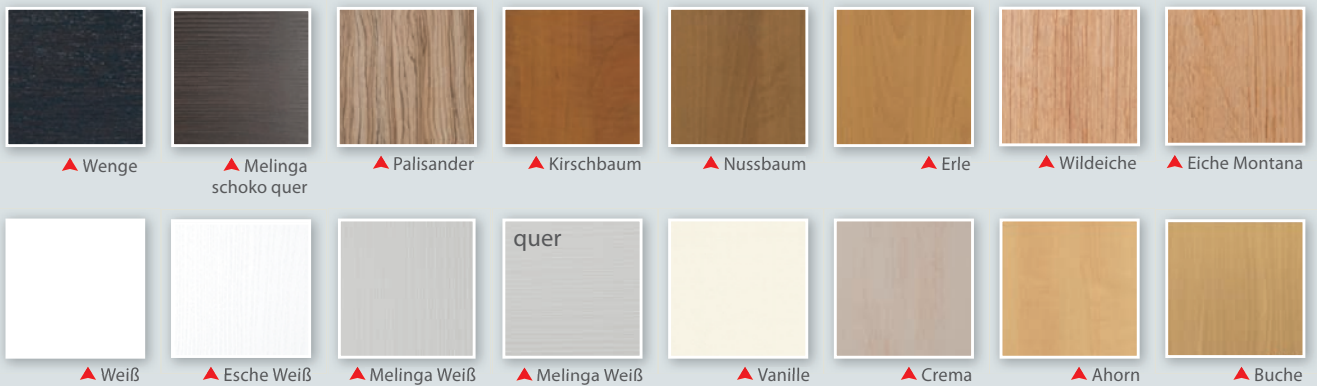

Unsere
NEUE
Modellreihe
in 29 Design-
varianten

PROFILTÜREN

Profil, Design und Stil

H-Serie Typ "A"

Klassische Kassetten-
anordnung im
geradlinigen Stil

H-Serie
Typ H-A916
Zarge 75mmR3

 *Design mit Profil*

www.adrik.de

Varianten

Oberflächen (mehr dazu im Hauptkatalog)

Weiß gibt es in ähnlich **RAL 9010** glatt oder ähnlich **RAL 9016** glatt !!