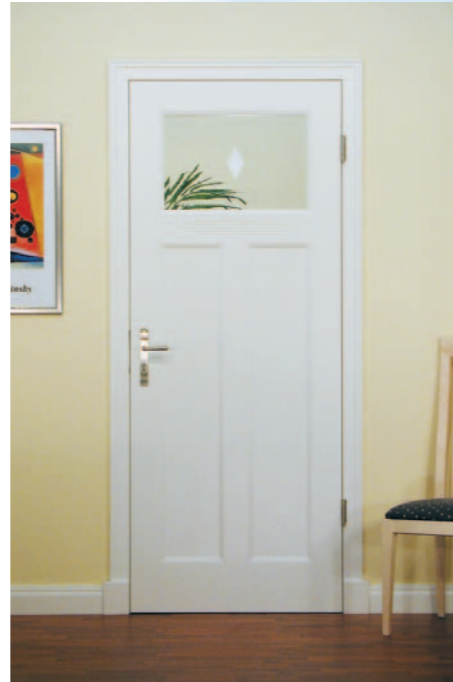

Türenserie VIENNA

Klassisch-moderne Türelemente mit zeitlosem Design für individuelle Wohnansprüche.

VIENNA-EXCLUSIV TA50 – Grundmodell, Schleiflack weiß, System PLANO

VIENNA-SOLID – Design 10, Schleiflack weiß System PLANO

VIENNA-EXCLUSIV TA28 – Design 3L, Schleiflack weiß
Bekleidungsstäbe F 55 mit Profilsockeln, Türblatt-Motiv „Raute“ im Querfries, Lichtausschnitt oben, Verglasung Klar mit Facette und Sandstrahlmotiv „Raute“, System PLANO