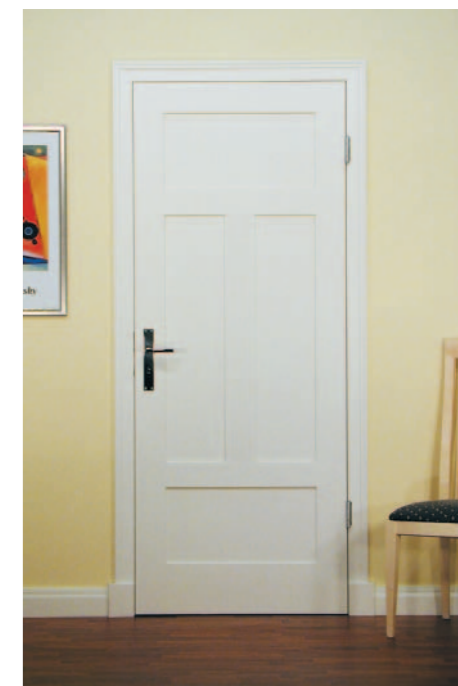

VIENNA-EXCLUSIV mit Füllungsprofil TA28 – einer feinen, weich profilierten Füllungsleiste in Anlehnung an klassische Türvorbilder.

VIENNA-EXCLUSIV TA50 - Design 6, Schleiflack weiß
Bekleidungsstäbe F 55 mit Profilsockeln, System PLANO

VIENNA-SOLID - Grundmodell, Schleiflack weiß

VIENNA-EXCLUSIV TA28 - Design 3A, Schleiflack weiß
Bekleidungsstäbe F 55

VIENNA-EXCLUSIV TA50 - Design 10, Schleiflack weiß

VIENNA-EXCLUSIV TA28 - Design 3LS, Schleiflack weiß
Türblatt-Motiv „Raute“ im Querfries, Segmentbogen-Lichtausschnitt
mit Holzsprossen und Klarglas, System PLANO

VIENNA-EXCLUSIV TA28 - Design 3LS, Schleiflack weiß
Türblatt-Motiv „Raute“ im Querfries, System PLANO

VIENNA-SOLID - Design 4L, Schleiflack weiß
Bekleidungsstäbe F 55 mit Profilsockeln, Türblatt-Motiv
„Linie“ im Längsfries, System PLANO