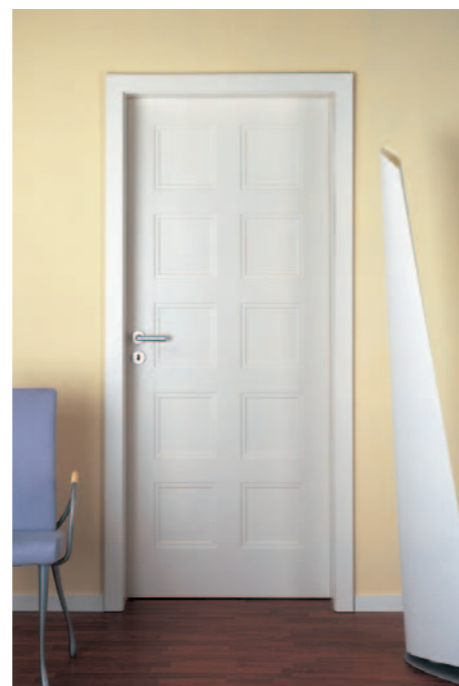

VIENNA-EXCLUSIV mit Füllungsprofil TA28 – einer feinen, weich profilierten Füllungsleiste in Anlehnung an klassische Türvorbilder.

VIENNA-EXCLUSIV TA50 - Design 6, Schleiflack weiß
Bekleidungsstäbe F 55 mit Profilsockeln, System PLANO

VIENNA-SOLID - Grundmodell, Schleiflack weiß

VIENNA-EXCLUSIV TA28 - Design 3A, Schleiflack weiß
Bekleidungsstäbe F 55

VIENNA-EXCLUSIV TA50 - Design 10, Schleiflack weiß

VIENNA-EXCLUSIV TA28 - Design 3LS, Schleiflack weiß
Türblatt-Motiv „Raute“ im Querfries, Segmentbogen-Lichtausschnitt
mit Holzsprossen und Klarglas, System PLANO