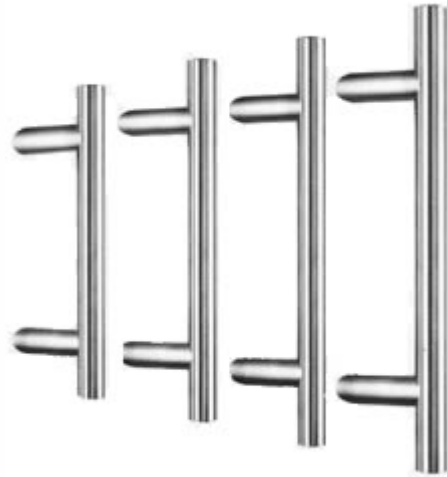

# Griffstangen für Alu-Haustüren 065

Nr. 06175

Edelstahl-Stoßgriffe mit schrägen  
Stützen

**Standardgriff Länge 330 mm /  
Achse 210 mm  
50,00 €**

Griffe in fast jeder Länge lieferbar.  
**+ 15,00 € / 100 mm**

Art. Nr. BS25L-1301-  
L350= Länge 350 mm

Art. Nr. BS25-808041  
Edelstahl, Durchmesser 30 mm, Länge  
330 mm,  
Montageabstand 210 mm

**263,00 €**

Art. Nr. BS25-80801  
Edelstahl, Durchmesser 30 mm, Länge  
330 mm,  
Montageabstand 210 mm

**263,00 €**

Art. Nr. BS25-26244  
Edelstahl, Durchmesser 27 mm,  
Länge 390 mm,  
Montageabstand 210 mm

**328,00 €**

Art. Nr. BS25-26130  
Edelstahl, Durchmesser 27 mm,  
Länge 380 mm,  
Montageabstand 210 mm

**328,00 €**

Art. Nr. BS25-26242  
Edelstahl, Durchmesser 27 mm,  
Länge 340 mm,  
Montageabstand 210 mm

**285,00 €**

Art. Nr. BS25-26220  
Edelstahl, Durchmesser 27 mm,  
Länge 390 mm,  
Montageabstand 210 mm