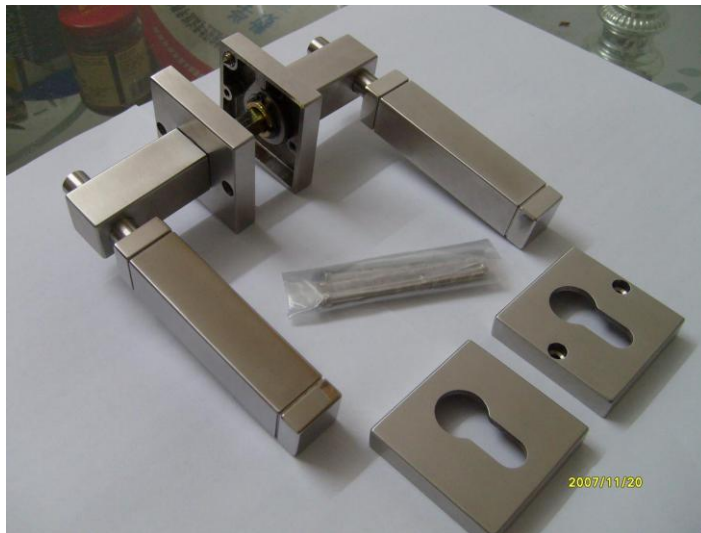

Modell: Design-102

- [ ] Paar Türgriff Design-102 BB a. 109,00 .....
  davon [ ] Rechts [ ] Links
- [ ] Paar Türgriff Design-102 PZ a. 129,00 .....
  davon [ ] Rechts [ ] Links
- [ ] Paar Türgriff Design-102 WC a. 139,00 .....
  davon [ ] Rechts [ ] Links
- [ ] Stck Fenstergriff Design-102 a. 74,00 .....