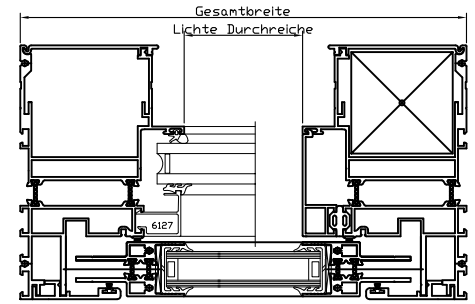

Systemskizze Außenansicht

$$\text{Lichte Höhe} = \text{Gesamthöhe} - 102 \text{ mm} / 2$$

Vertikal-Schiebefenster

- Serie: Heralo 065
- Farbe: Ral oder Eloxal nach Wahl
- Antrieb: Motorisch oder Manuell
- Schloss: PZ-Schloß oder Druckschloß
(Automatische Verriegelung mit Magnetschloß)

$$\text{Lichte Breite} = \text{Gesamtbreite} - (2 \times 97 \text{ mm})$$

Systemskizze
Außenansicht

Vertikal-Schiebefenster

- Serie: Heral 065
- Farbe : Ral oder Eloxal nach Wahl
- Antrieb : Motorisch oder Manuell
- Schloss : PZ-Schloß oder Druckschloß
(Automatische Verriegelung mit Magnetschloß)

Lichte Höhe (?) = Gesamthöhe / 3 x 2 - 83 mm

Gesamthöhe (?) = Lichte Höhe + 83 mm / 2 x 3

Systemskizze
Außenansicht

Vertikal-Schiebefenster

- Serie: Heroal 065
- Farbe: Ral oder Eloxal nach Wahl
- Antrieb: Motorisch oder Manuell
- Schloss: PZ-Schloß oder Druckschloß
(Automatische Verriegelung Magnetschloß)