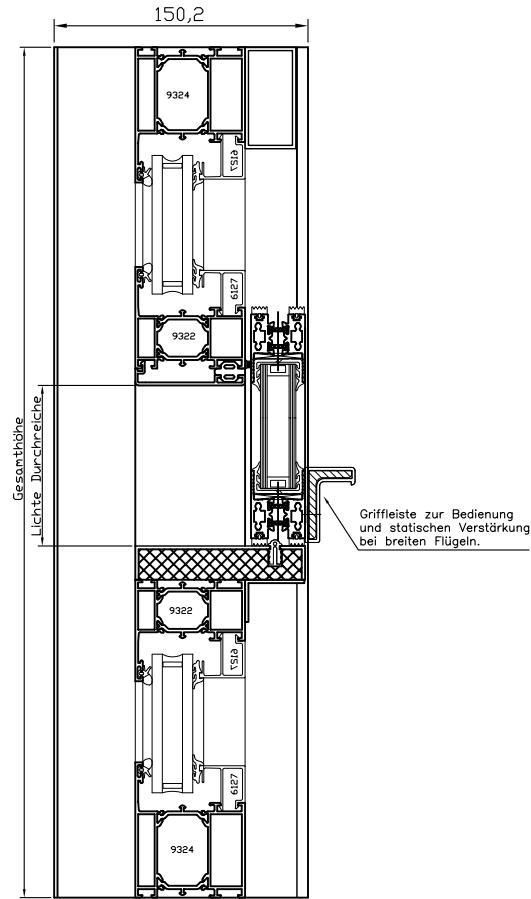

Systemskizze Außenansicht

$$\text{Lichte Höhe} = \text{Gesamthöhe} - 102 \text{ mm} / 2$$

Vertikal-Schiebefenster

- Serie: Heralo 065
- Farbe: Ral oder Eloxal nach Wahl
- Antrieb: Motorisch oder Manuell
- Schloss: PZ-Schloß oder Druckschloß
(Automatische Verriegelung mit Magnetschloß)

$$\text{Lichte Breite} = \text{Gesamtbreite} - (2 \times 97 \text{ mm})$$

Systemskizze
Außenansicht

Vertikal-Schiebefenster

- Serie: Heral 065
- Farbe : Ral oder Eloxal nach Wahl
- Antrieb : Motorisch oder Manuell
- Schloss : PZ-Schloß oder Druckschloß
(Automatische Verriegelung mit Magnetschloß)

Lichte Höhe (?) = Gesamthöhe / 3 x 2 - 83 mm

Gesamthöhe (?) = Lichte Höhe + 83 mm / 2 x 3

Systemskizze
Außenansicht

Vertikal-Schiebefenster

- Serie: Heroal 065
- Farbe: Ral oder Eloxal nach Wahl
- Antrieb: Motorisch oder Manuell
- Schloss: PZ-Schloß oder Druckschloß
(Automatische Verriegelung Magnetschloß)