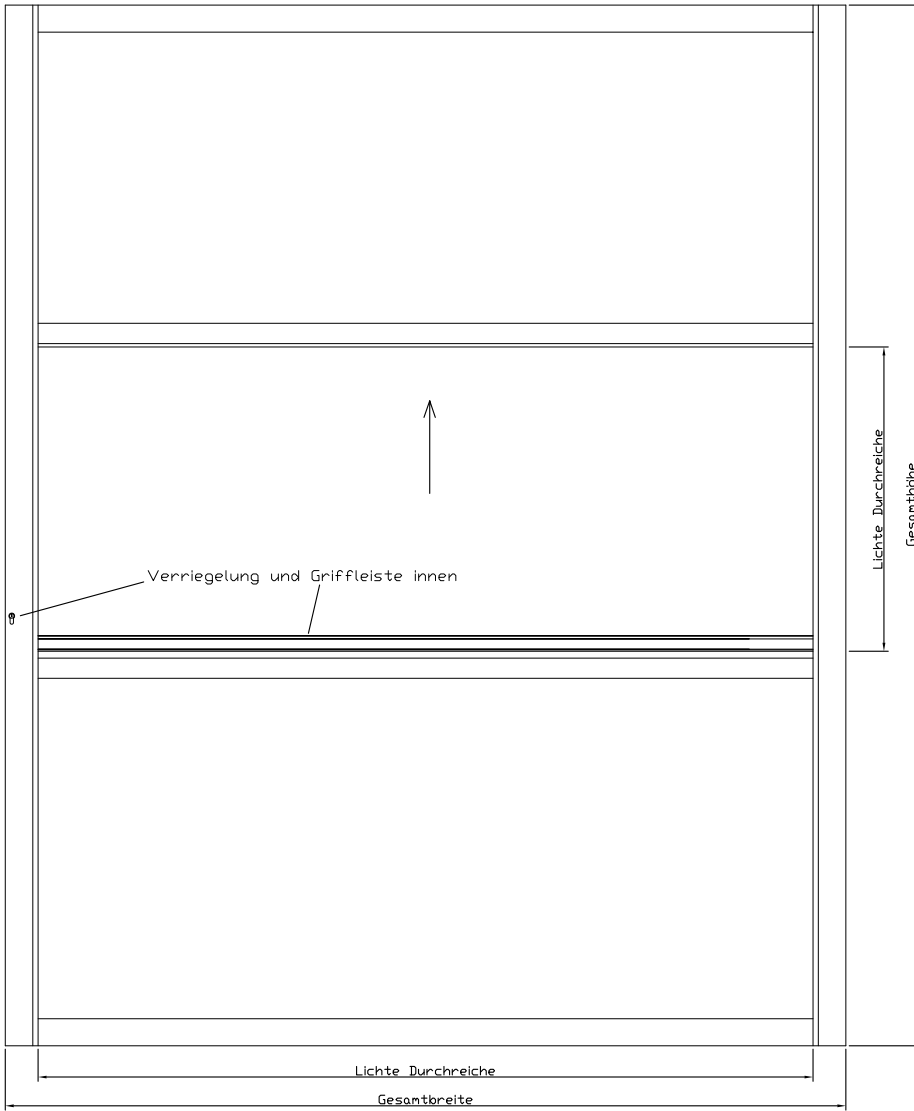

Systemskizze Außenansicht

$$\text{Lichte Höhe} = \text{Gesamthöhe} - 102 \text{ mm} / 2$$

Vertikal-Schiebefenster

- Serie: Heralo 065
- Farbe: Ral oder Eloxal nach Wahl
- Antrieb: Motorisch oder Manuell
- Schloss: PZ-Schloß oder Druckschloß
(Automatische Verriegelung mit Magnetschloß)

$$\text{Lichte Breite} = \text{Gesamtbreite} - (2 \times 97 \text{ mm})$$

Systemskizze
Außenansicht

Vertikal-Schiebefenster

- Serie: Heral 065
- Farbe : Ral oder Eloxal nach Wahl
- Antrieb : Motorisch oder Manuell
- Schloss : PZ-Schloß oder Druckschloß
(Automatische Verriegelung mit Magnetschloß)

Lichte Höhe (?) = Gesamthöhe / 3 x 2 - 83 mm

Gesamthöhe (?) = Lichte Höhe + 83 mm / 2 x 3

Systemskizze
Außenansicht

Vertikal-Schiebefenster

- Serie: Heroal 065
- Farbe: Ral oder Eloxal nach Wahl
- Antrieb: Motorisch oder Manuell
- Schloss: PZ-Schloß oder Druckschloß
(Automatische Verriegelung Magnetschloß)