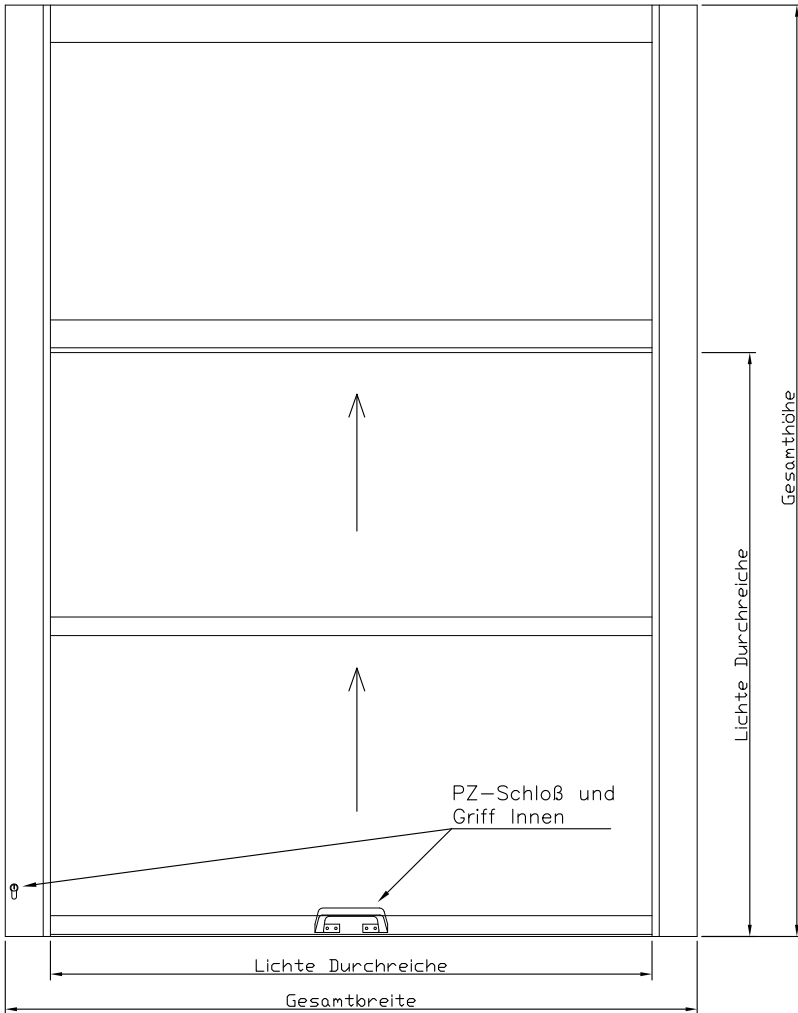

Systemskizze Außenansicht

$$\text{Lichte Höhe} = \text{Gesamthöhe} - 102 \text{ mm} / 2$$

Vertikal-Schiebefenster

- Serie: Heralo 065
- Farbe: Ral oder Eloxal nach Wahl
- Antrieb: Motorisch oder Manuell
- Schloss: PZ-Schloß oder Druckschloß
(Automatische Verriegelung mit Magnetschloß)

$$\text{Lichte Breite} = \text{Gesamtbreite} - (2 \times 97 \text{ mm})$$

Systemskizze
Außenansicht

Vertikal-Schiebefenster

- Serie: Heral 065
- Farbe : Ral oder Eloxal nach Wahl
- Antrieb : Motorisch oder Manuell
- Schloss : PZ-Schloß oder Druckschloß
(Automatische Verriegelung mit Magnetschloß)

Lichte Höhe (?) = Gesamthöhe / 3 x 2 - 83 mm

Gesamthöhe (?) = Lichte Höhe + 83 mm / 2 x 3

Systemskizze
Außenansicht

Vertikal-Schiebefenster

- Serie: Heroal 065
- Farbe: Ral oder Eloxal nach Wahl
- Antrieb: Motorisch oder Manuell
- Schloss: PZ-Schloß oder Druckschloß
(Automatische Verriegelung Magnetschloß)