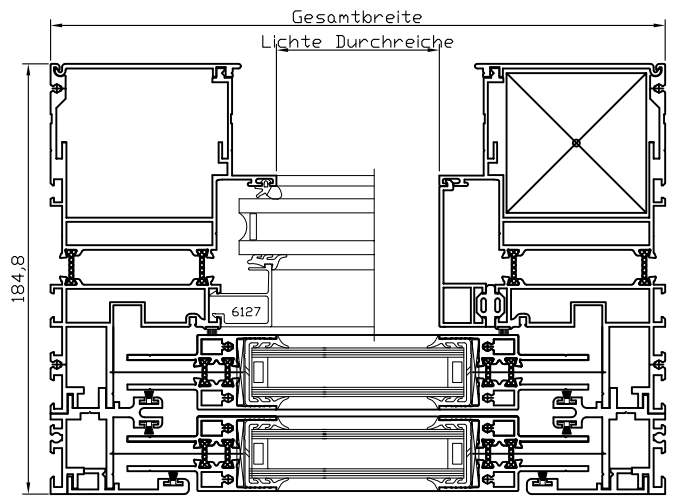

Systemskizze Außenansicht

$$\text{Lichte Höhe} = \text{Gesamthöhe} - 102 \text{ mm} / 2$$

Vertikal-Schiebefenster

- Serie: Heralo 065
- Farbe: Ral oder Eloxal nach Wahl
- Antrieb: Motorisch oder Manuell
- Schloss: PZ-Schloß oder Druckschloß
(Automatische Verriegelung mit Magnetschloß)

$$\text{Lichte Breite} = \text{Gesamtbreite} - (2 \times 97 \text{ mm})$$

Systemskizze
Außenansicht

Vertikal-Schiebefenster

- Serie: Heral 065
- Farbe : Ral oder Eloxal nach Wahl
- Antrieb : Motorisch oder Manuell
- Schloss : PZ-Schloß oder Druckschloß
(Automatische Verriegelung mit Magnetschloß)

Lichte Höhe (?) = Gesamthöhe / 3 x 2 - 83 mm

Gesamthöhe (?) = Lichte Höhe + 83 mm / 2 x 3

Systemskizze
Außenansicht

Vertikal-Schiebefenster

- Serie: Heroal 065
- Farbe: Ral oder Eloxal nach Wahl
- Antrieb: Motorisch oder Manuell
- Schloss: PZ-Schloß oder Druckschloß
(Automatische Verriegelung Magnetschloß)