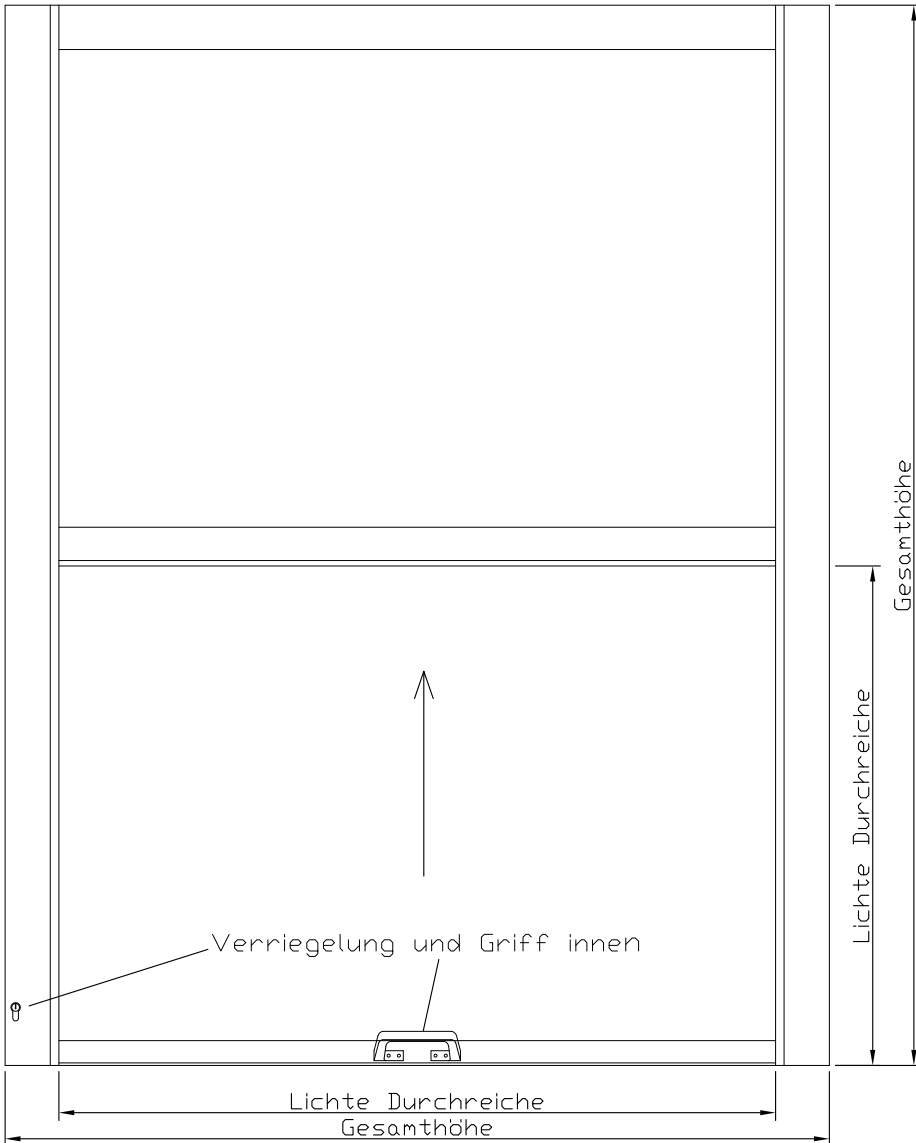

Systemskizze Außenansicht

$$\text{Lichte Höhe} = \text{Gesamthöhe} - 102 \text{ mm} / 2$$

Vertikal-Schiebefenster

- Serie: Heralo 065
- Farbe: Ral oder Eloxal nach Wahl
- Antrieb: Motorisch oder Manuell
- Schloss: PZ-Schloß oder Druckschloß
(Automatische Verriegelung mit Magnetschloß)

$$\text{Lichte Breite} = \text{Gesamtbreite} - (2 \times 97 \text{ mm})$$

Systemskizze
Außenansicht

Vertikal-Schiebefenster

- Serie: Heral 065
- Farbe : Ral oder Eloxal nach Wahl
- Antrieb : Motorisch oder Manuell
- Schloss : PZ-Schloß oder Druckschloß
(Automatische Verriegelung mit Magnetschloß)

Lichte Höhe (?) = Gesamthöhe / 3 x 2 - 83 mm

Gesamthöhe (?) = Lichte Höhe + 83 mm / 2 x 3

Systemskizze
Außenansicht

Vertikal-Schiebefenster

- Serie: Heroal 065
- Farbe: Ral oder Eloxal nach Wahl
- Antrieb: Motorisch oder Manuell
- Schloss: PZ-Schloß oder Druckschloß
(Automatische Verriegelung Magnetschloß)