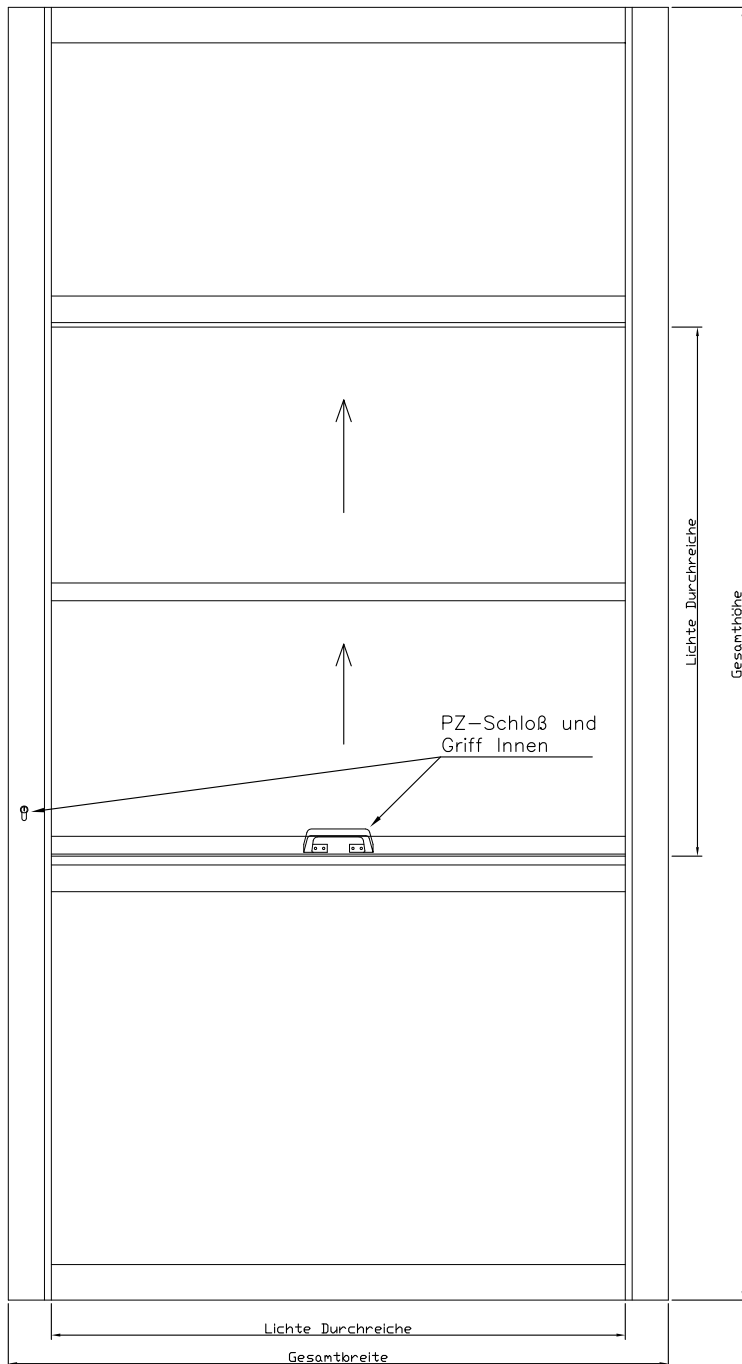

Systemskizze Außenansicht

Vertikal-Schiebefenster

- Serie: Heroal 065
- Farbe : Ral oder Eloxal nach Wahl
- Antrieb : Motorisch oder Manuell
- Schloß : PZ-Schloß oder Druckschloß
  (Automatische Verriegelung mit Magnetschloß)