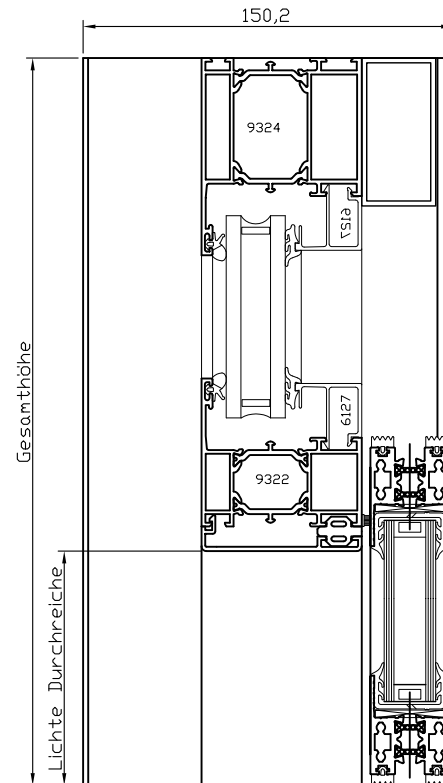

Systemskizze Außenansicht

$$\text{Lichte Höhe} = \text{Gesamthöhe} - 102 \text{ mm} / 2$$

Vertikal-Schiebefenster

- Serie: Heralo 065
- Farbe: Ral oder Eloxal nach Wahl
- Antrieb: Motorisch oder Manuell
- Schloss: PZ-Schloß oder Druckschloß
(Automatische Verriegelung mit Magnetschloß)

$$\text{Lichte Breite} = \text{Gesamtbreite} - (2 \times 97 \text{ mm})$$

Systemskizze
Außenansicht

Vertikal-Schiebefenster

- Serie: Heral 065
- Farbe : Ral oder Eloxal nach Wahl
- Antrieb : Motorisch oder Manuell
- Schloss : PZ-Schloß oder Druckschloß
(Automatische Verriegelung mit Magnetschloß)

Lichte Höhe (?) = Gesamthöhe / 3 x 2 - 83 mm

Gesamthöhe (?) = Lichte Höhe + 83 mm / 2 x 3

Systemskizze
Außenansicht

Vertikal-Schiebefenster

- Serie: Heroal 065
- Farbe: Ral oder Eloxal nach Wahl
- Antrieb: Motorisch oder Manuell
- Schloss: PZ-Schloß oder Druckschloß
(Automatische Verriegelung Magnetschloß)