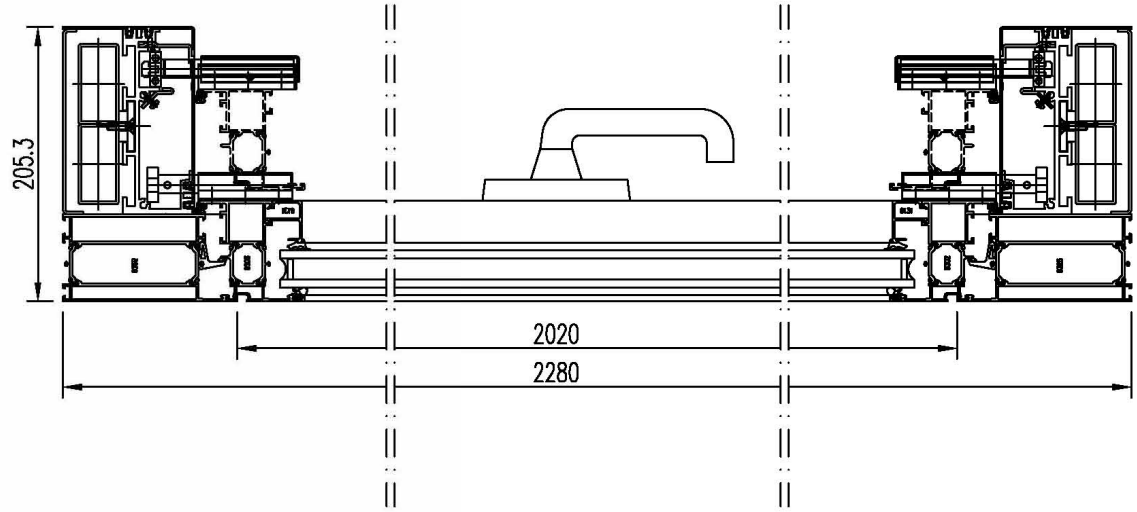

Diese Zeichnung ist unser Eigentum. Jede Vervielfältigung, Verwertung oder Weitergabe an dritte Personen ist verboten und wird verfolgt.

Hebe-Kipp-Fenster

☒ TEXT BITTE PRÜFEN
UND ABHAKEN

☒ Serie: Heral 065/B

☐ Farbe : Ral 9016

☐ Antrieb : Manuell mit Griff

☐ Stückzahl : 1x

☐ Verriegelung : Fensterbeschlag

☐ Glas : ISO 4_16_4

Lieferung : Nach Absprache

Mit der Bitte um PRÜFUNG und
Verbindlicher FREIGABE der
ZEICHNUNG und des TEXTES