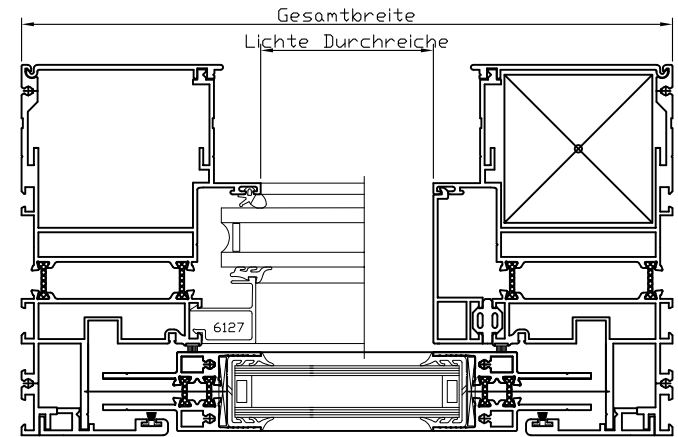

Systemskizze Außenansicht

$$\text{Lichte Höhe} = \text{Gesamthöhe} - 102 \text{ mm} / 2$$

Vertikal-Schiebefenster

- Serie: Heralo 065
- Farbe: Ral oder Eloxal nach Wahl
- Antrieb: Motorisch oder Manuell
- Schloss: PZ-Schloß oder Druckschloß
(Automatische Verriegelung mit Magnetschloß)

$$\text{Lichte Breite} = \text{Gesamtbreite} - (2 \times 97 \text{ mm})$$

Systemskizze
Außenansicht

Vertikal-Schiebefenster

- Serie: Heral 065
- Farbe : Ral oder Eloxal nach Wahl
- Antrieb : Motorisch oder Manuell
- Schloss : PZ-Schloß oder Druckschloß
(Automatische Verriegelung mit Magnetschloß)

Lichte Höhe (?) = Gesamthöhe / 3 x 2 - 83 mm

Gesamthöhe (?) = Lichte Höhe + 83 mm / 2 x 3

Systemskizze
Außenansicht

Vertikal-Schiebefenster

- Serie: Heroal 065
- Farbe: Ral oder Eloxal nach Wahl
- Antrieb: Motorisch oder Manuell
- Schloss: PZ-Schloß oder Druckschloß
(Automatische Verriegelung Magnetschloß)