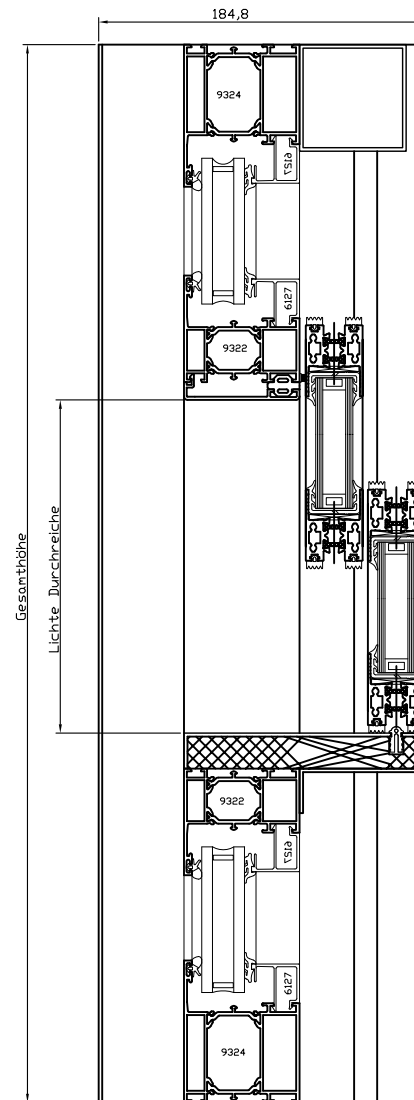

Systemskizze Außenansicht

Vertikal-Schiebefenster

- Serie: Heroal 065
- Farbe : Ral oder Eloxal nach Wahl
- Antrieb : Motorisch oder Manuell
- Schloß : PZ-Schloß oder Druckschloß
  (Automatische Verriegelung mit Magnetschloß)