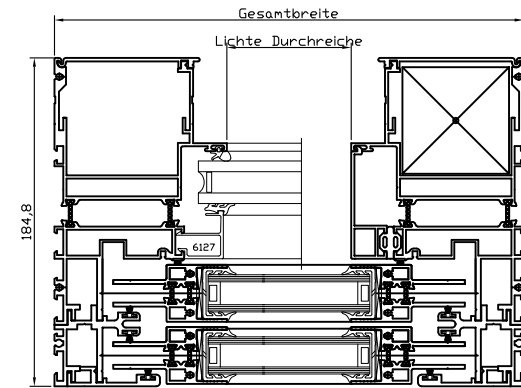

Systemskizze Außenansicht

Vertikal-Schiebefenster

- Serie: Heroal 065
- Farbe : Ral oder Eloxal nach Wahl
- Antrieb : Motorisch oder Manuell
- Schloß : PZ-Schloß oder Druckschloß
  (Automatische Verriegelung mit Magnetschloß)