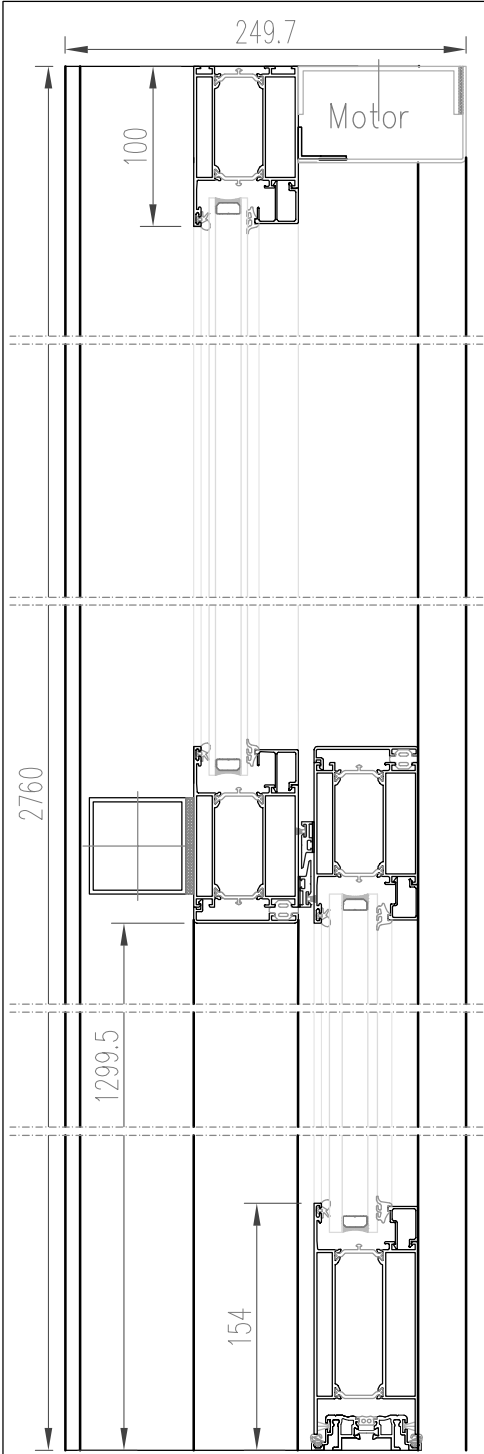

Diese Zeichnung ist unser Eigentum. Jede Vervielfältigung, Verwertung oder Weitergabe an dritte Personen ist verboten und wird verfolgt.

Hochschieb Fenster in Übergrößen
Alu Typ "B"

www.adrik.de
Hochschieb Fenster Alu Typ "B"
Sonderprofil 065-B schwer
für übergroße HSF-Anlagen
Warmprofil thermisch getrennt
Isolierglas
Motorantrieb

AUFTR.	
TA	ART
DATEI	
DATUM	
GEZ.	J.K.
MASST. 1:3,33 / 1:16	
GEPR.	
AUSGA 15.06.2010