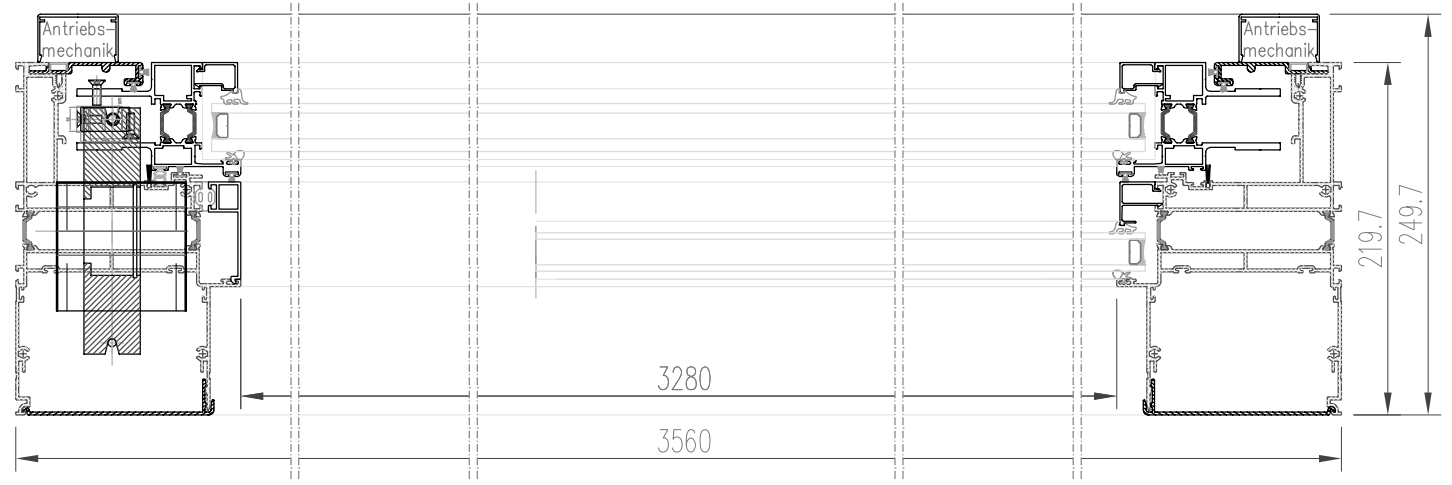

Diese Zeichnung ist unser Eigentum. Jede Vervielfältigung, Verwertung oder Weitergabe an dritte Personen ist verboten und wird verfolgt.

Hochschieb Fenster in Übergrößen
Alu Typ "B"

www.adrik.de
Hochschieb Fenster Alu Typ "B"
Sonderprofil 065-B schwer
für übergroße HSF-Anlagen
Warmprofil thermisch getrennt
Isolierglas
Motorantrieb

AUFTR.	
TA	ART
DATEI	
DATUM	
GEZ.	J.K.
MASST. 1:3,33 / 1:16	
GEPR.	
AUSGA 15.06.2010