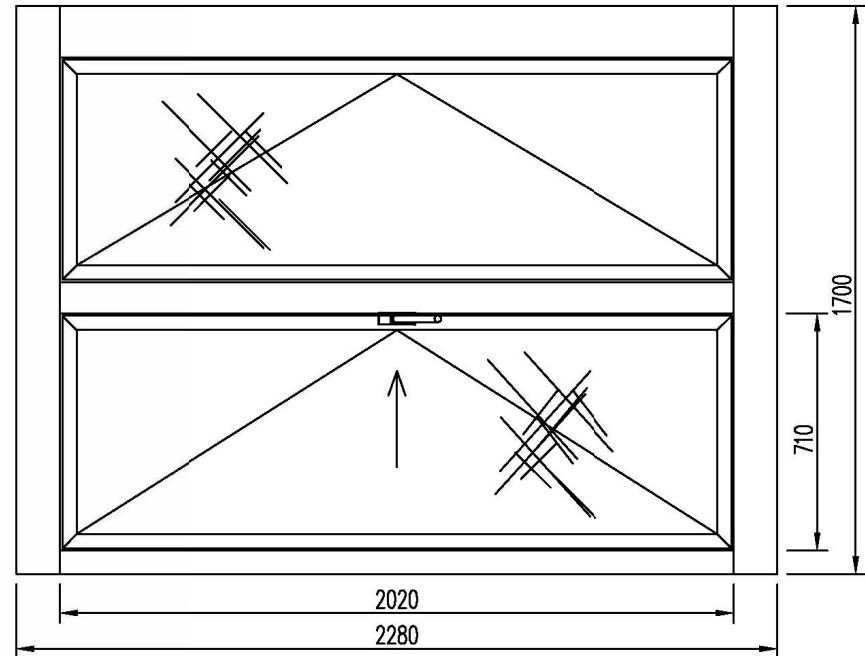

www.adrik.de

Typ "B" Hochschiebe-Fenster Alu
in
Hebe-Kipp-Konstruktion

OBJEKT	AUFTR.	
ARCHITEKT	TA	ART
	DATEI	
	BESCHLAGBESTELLHRT	
	DATUM	05.04.2008
	GEZ.	J.K.
	MASST.	1 : 4
	GEPR.	
	AUSGA.	05.06.2008