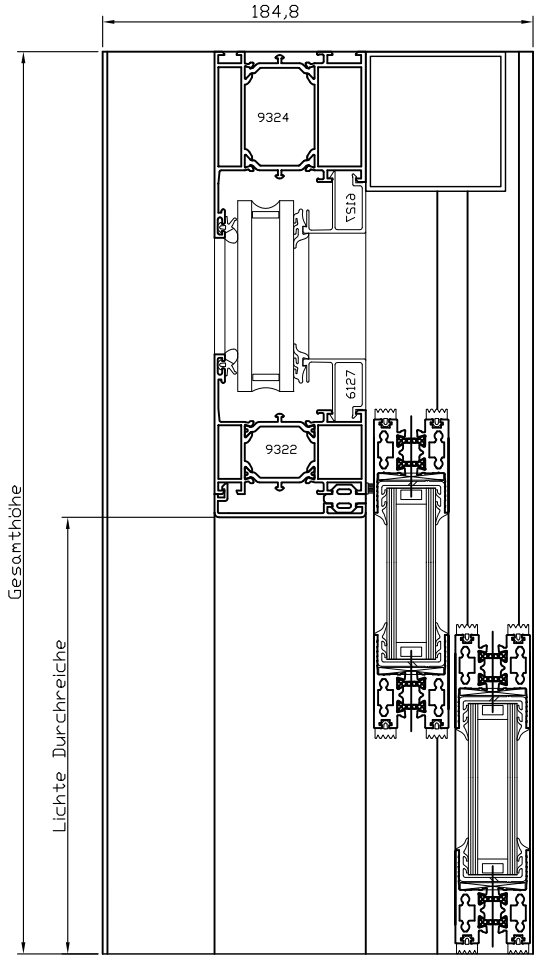

Systemskizze Außenansicht

$$\text{Lichte Höhe} = \text{Gesamthöhe} - 102 \text{ mm} / 2$$

Vertikal-Schiebefenster

- Serie: Heralo 065
- Farbe: Ral oder Eloxal nach Wahl
- Antrieb: Motorisch oder Manuell
- Schloss: PZ-Schloß oder Druckschloß
(Automatische Verriegelung mit Magnetschloß)

$$\text{Lichte Breite} = \text{Gesamtbreite} - (2 \times 97 \text{ mm})$$

Systemskizze
Außenansicht

Vertikal-Schiebefenster

- Serie: Heral 065
- Farbe : Ral oder Eloxal nach Wahl
- Antrieb : Motorisch oder Manuell
- Schloss : PZ-Schloß oder Druckschloß
(Automatische Verriegelung mit Magnetschloß)

Lichte Höhe (?) = Gesamthöhe / 3 x 2 - 83 mm

Gesamthöhe (?) = Lichte Höhe + 83 mm / 2 x 3

Systemskizze
Außenansicht

Vertikal-Schiebefenster

- Serie: Heroal 065
- Farbe: Ral oder Eloxal nach Wahl
- Antrieb: Motorisch oder Manuell
- Schloss: PZ-Schloß oder Druckschloß
(Automatische Verriegelung Magnetschloß)