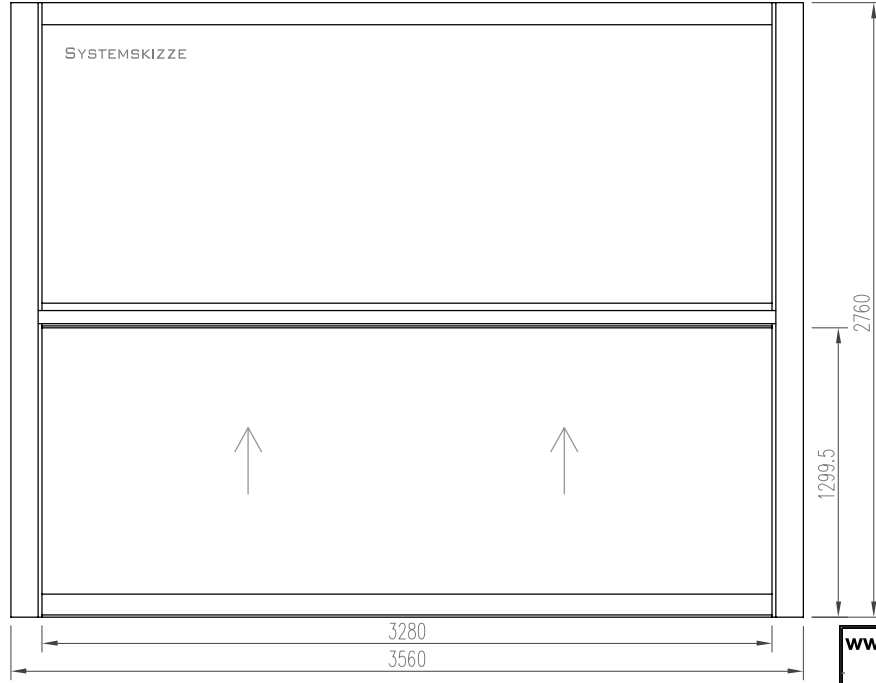

Diese Zeichnung ist unser Eigentum. Jede Vervielfältigung, Verwertung oder Weitergabe an dritte Personen ist verboten und wird verfolgt.

Hochschieb Fenster in Übergrößen
Alu Typ "B"

www.adrik.de
Hochschieb Fenster Alu Typ "B"
Sonderprofil 065-B schwer
für übergroße HSF-Anlagen
Warmprofil thermisch getrennt
Isolierglas
Motorantrieb

AUFTR.	
TA	ART
DATEI	
DATUM	
GEZ.	J.K.
MASST. 1:3,33 / 1:16	
GEPR.	
AUSGA 15.06.2010