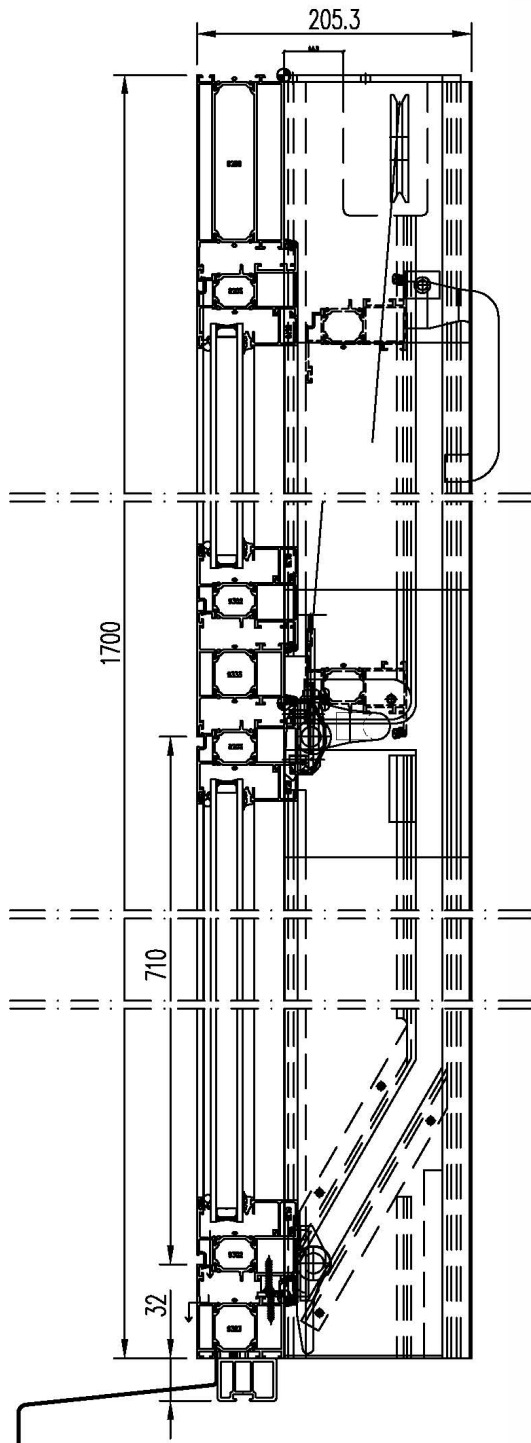

Diese Zeichnung ist unser Eigentum. Jede Vervielfältigung, Verwertung oder Weitergabe an dritte Personen ist verboten und wird verfolgt.

Hebe-Kipp-Fenster

TEXT BITTE PRÜFEN
UND ABHAKEN

Serie: Heral 065/B

Farbe : Ral 9016

Antrieb : Manuell mit Griff

Stückzahl : 1x

Verriegelung : Fensterbeschlag

Glas : ISO 4_16_4

Lieferung : Nach Absprache

Mit der Bitte um PRÜFUNG und
Verbindlicher FREIGABE der
ZEICHNUNG und des TEXTES

www.adrik.de

Typ "B" Hochschiebe-Fenster Alu
in
Hebe-Kipp-Konstruktion

OBJEKT	AUFTR.	
ARCHITEKT	TA	ART
	DATEI	
	BESCHLAGBESTELLHRT	
	DATUM	05.04.2008
	GEZ.	J.K.
	MASST.	1 : 4
	GEPR.	
	AUSGA.	05.06.2008