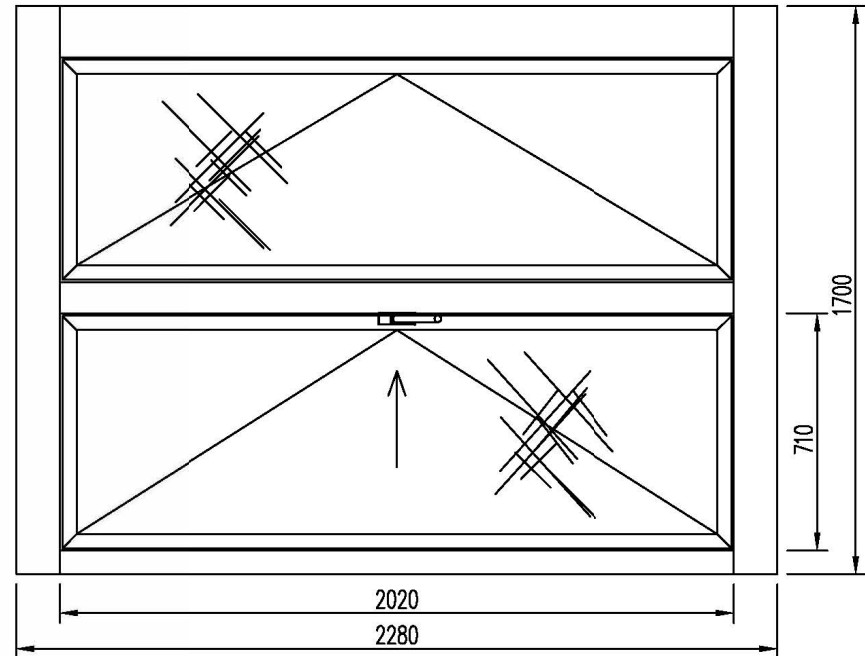

Farbe : Ral 9016

Antrieb : Manuell mit Griff

Stückzahl : 1x

Verriegelung : Fensterbeschlag

Glas : ISO 4_16_4

Lieferung : Nach Absprache

Mit der Bitte um PRÜFUNG und
Verbindlicher FREIGABE der
ZEICHNUNG und des TEXTES