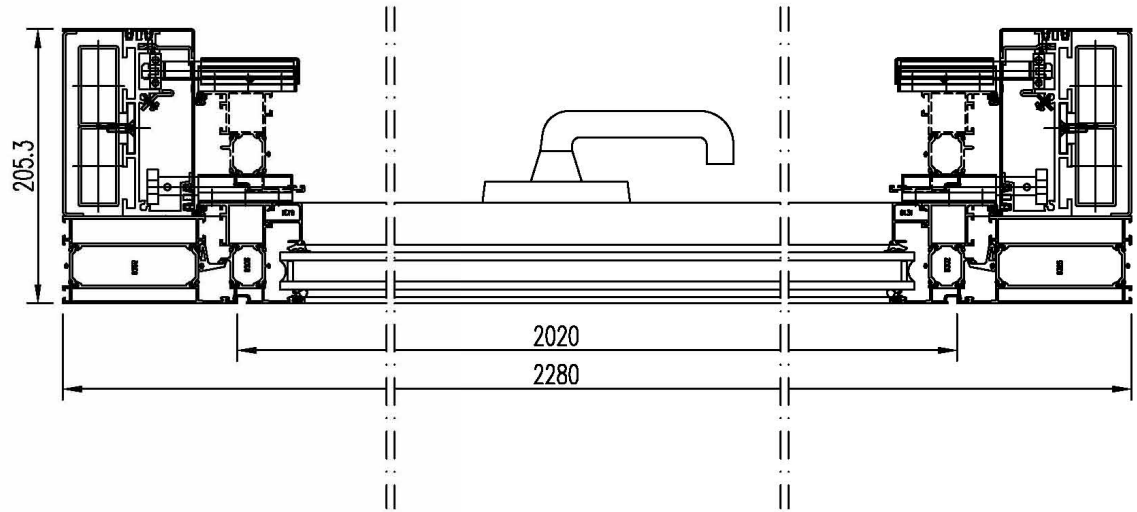

Diese Zeichnung ist unser Eigentum. Jede Vervielfältigung, Verwertung oder Weitergabe an dritte Personen ist verboten und wird verfolgt.

Hebe-Kipp-Fenster

☒ TEXT BITTE PRÜFEN
UND ABHAKEN

☒ Serie: Heral 065/B

☐ Farbe : Ral 9016

☐ Antrieb : Manuell mit Griff

☐ Stückzahl : 1x

☐ Verriegelung : Fensterbeschlag

☐ Glas : ISO 4_16_4

Lieferung : Nach Absprache

Mit der Bitte um PRÜFUNG und
Verbindlicher FREIGABE der
ZEICHNUNG und des TEXTES