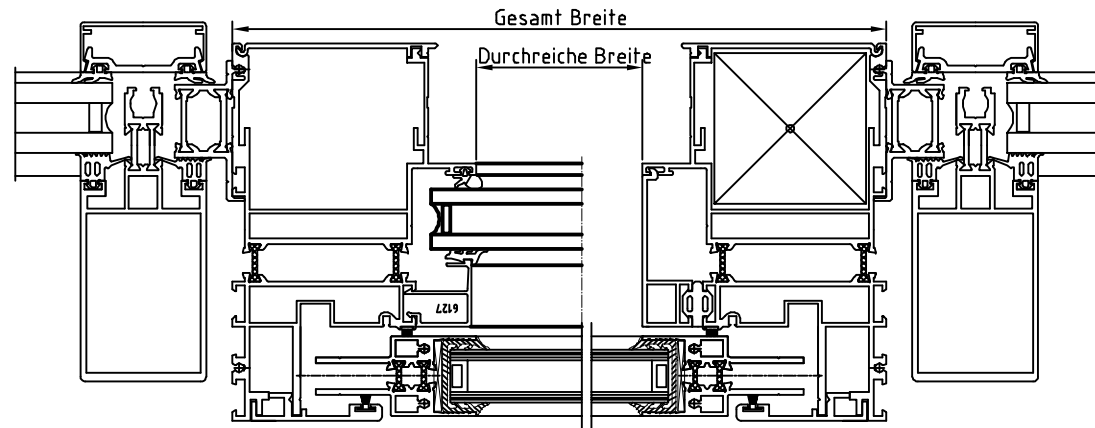

Vertikal-Schiebefenster

☒ TEXT BITTE PRÜFEN
UND ABHAKEN

☒ Serie: Heroal 020/

☒ Farbe : Ral 9016

☐ Antrieb : 2x Motor mit Baiersteuerung
Taster Auf - Ab bauseits

☐ Stückzahl : 1x

☐ Schloss : 1x PZ-Schloss

☐ Glas : ISO 4_12_4

Hochschiebefenster Alu Typ B Warmprofil
in Pfosten-Riegelkonstruktion

www.adrik.de