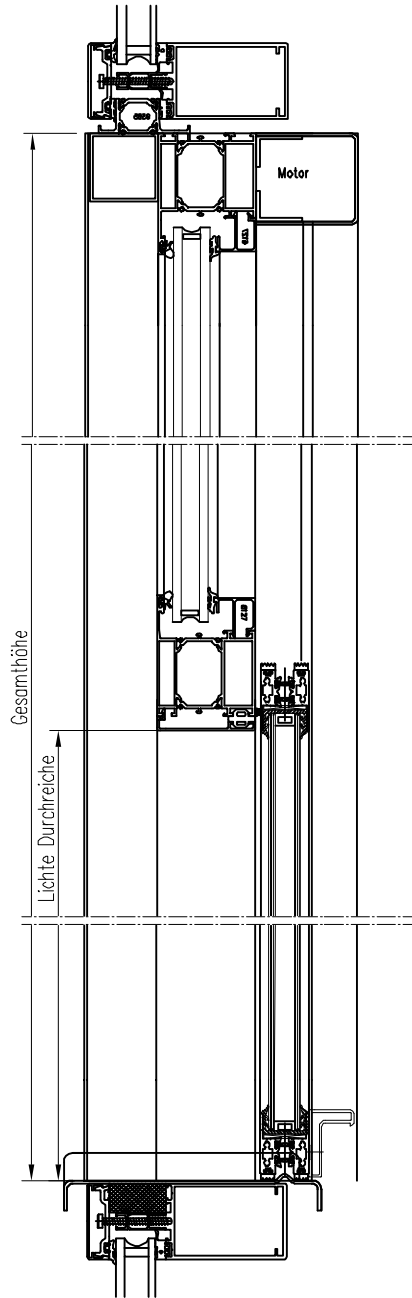

Diese Zeichnung ist unser Eigentum. Jede Vervielfältigung, Verwertung oder Weitergabe an dritte Personen ist verboten und wird verfolgt.

OBJEKT
ARCHITEKT
—
Hochschiebefenster Alu Typ B Warmprofil in Pfosten-Riegelkonstruktion
www.adrik.de

AUFTR.	
TA	ART
DATEI	
DATUM	
GEZ.	
MASST.	
GEPR.	—
AUSGA	25.05.08