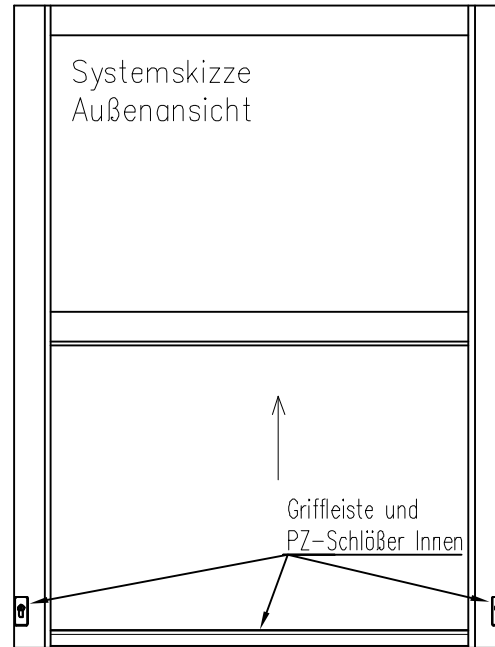

Diese Zeichnung ist unser Eigentum. Jede Vervielfältigung, Verwertung oder Weitergabe an dritte Personen ist verboten und wird verfolgt.

OBJEKT
ARCHITEKT
—
Hochschiebefenster Alu Typ B Warmprofil in Pfosten-Riegelkonstruktion
www.adrik.de

AUFTR.	
TA	ART
DATEI	
DATUM	
GEZ.	
MASST.	
GEPR.	—
AUSGA	25.05.08