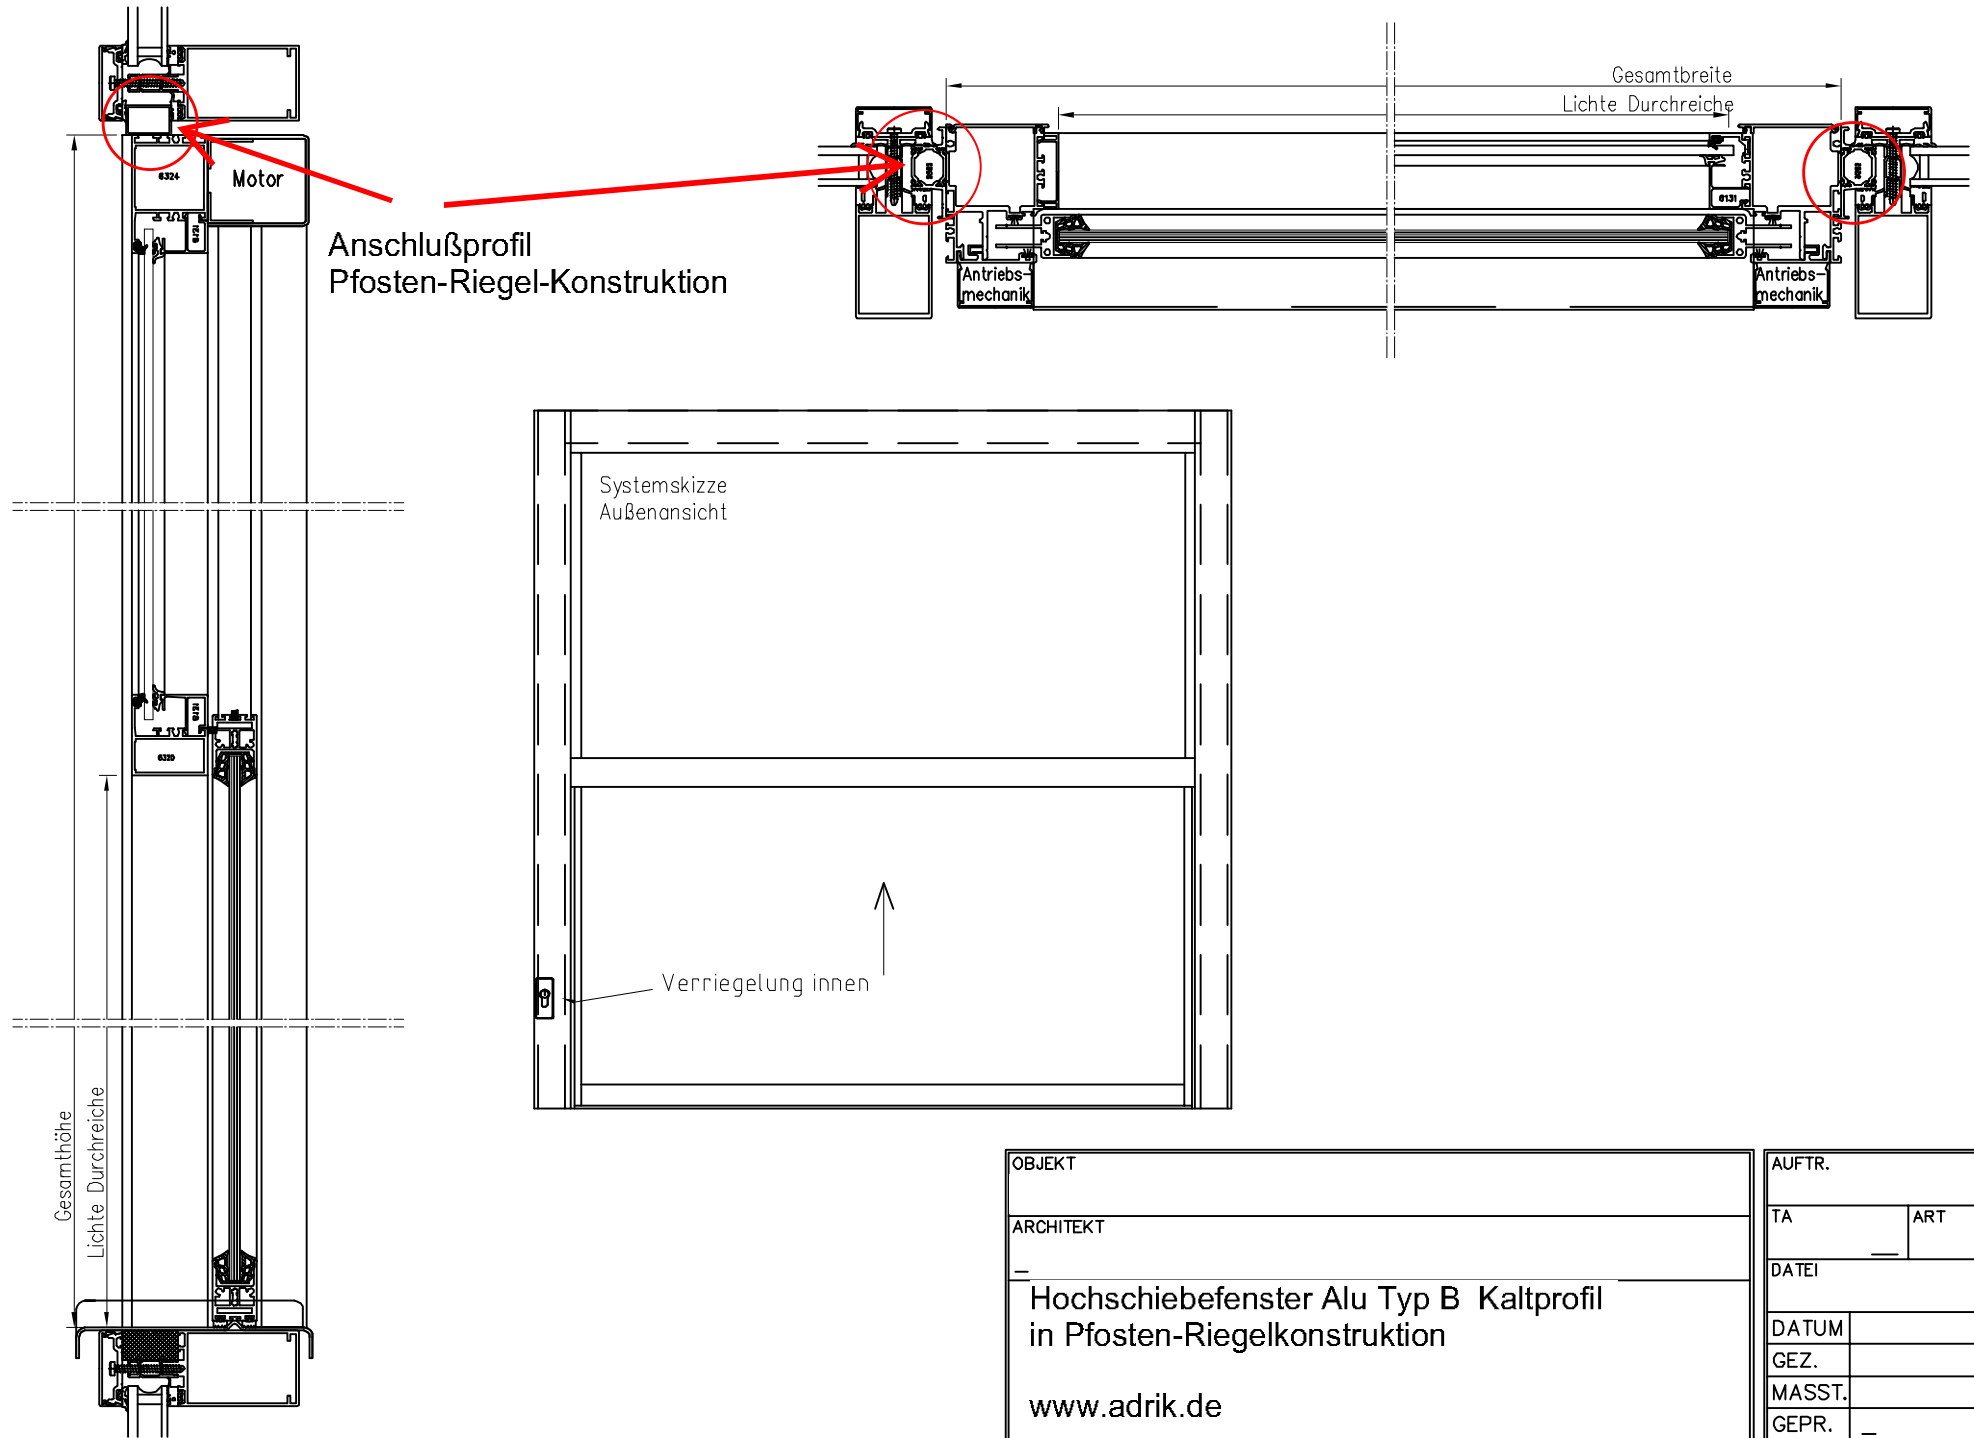

Diese Zeichnung ist unser Eigentum. Jede Vervielfältigung, Verwertung oder Weitergabe an dritte Personen ist verboten und wird verfolgt.

OBJEKT
ARCHITEKT
—
Hochschiebefenster Alu Typ B Kaltprofil in Pfosten-Riegelkonstruktion
www.adrik.de

Serie: Heroal 020/

Farbe : Ral 9016

Antrieb : 2x Motor mit Baiersteuerung
Taster Auf - Ab bauseits

Stückzahl : 1x

Schloss : 1x PZ-Schloss

Glas : ISO 4_12_4

Hochschiebefenster Alu Typ B Warmprofil
in Pfosten-Riegelkonstruktion