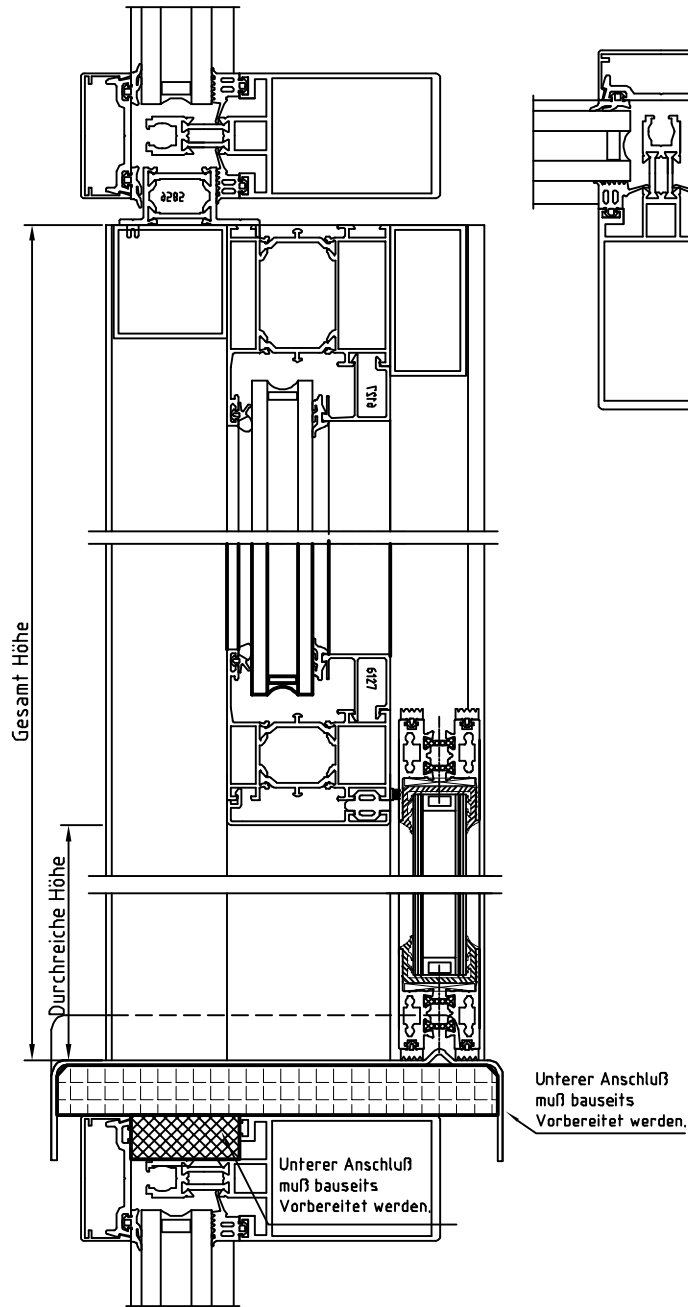

Vertikal-Schiebefenster

☒ TEXT BITTE PRÜFEN
UND ABHAKEN

☒ Serie: Heroal 020/

☒ Farbe : Ral 9016

☐ Antrieb : 2x Motor mit Baiersteuerung
Taster Auf - Ab bauseits

☐ Stückzahl : 1x

☐ Schloss : 1x PZ-Schloss

☐ Glas : ISO 4_12_4

Hochschiebefenster Alu Typ B Warmprofil
in Pfosten-Riegelkonstruktion

www.adrik.de