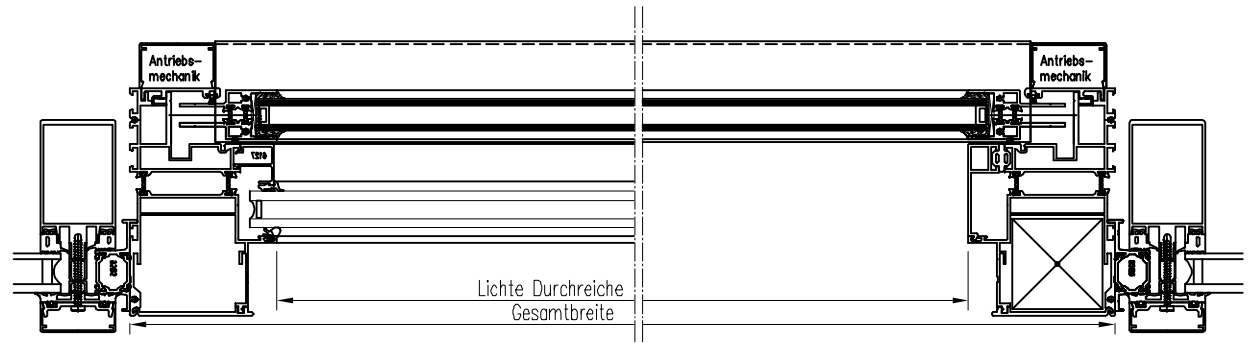

Diese Zeichnung ist unser Eigentum. Jede Vervielfältigung, Verwertung oder Weitergabe an dritte Personen ist verboten und wird verfolgt.

OBJEKT
ARCHITEKT
—
Hochschiebefenster Alu Typ B Warmprofil in Pfosten-Riegelkonstruktion
www.adrik.de

AUFTR.	
TA	ART
DATEI	
DATUM	
GEZ.	
MASST.	
GEPR.	—
AUSGA	25.05.08