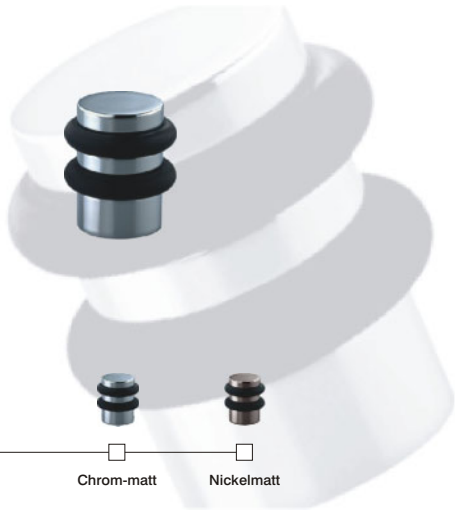

TÜRPUFFER

Design: Colombo Design
Material: Messing geschmiedet

CD412

Chrom-matt   Nickelmatt