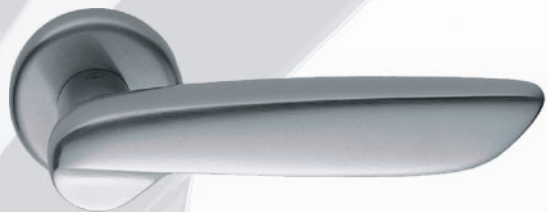

DAYTONA

Design: *pininfarina*
Material: Messing geschmiedet

PF11

Chrom-matt