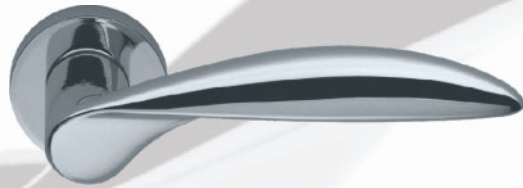

TEMPO

Design: Colombo Design
Material: Cromall

CD61

24 Krt. Vergoldet Wurzelholz Verchromt 24 Krt. Vergoldet Verchromt Chrom-matt

WING

Design: Di Blasi Associati
Material: Messing geschmiedet

DB31

24 Krt. Vergoldet