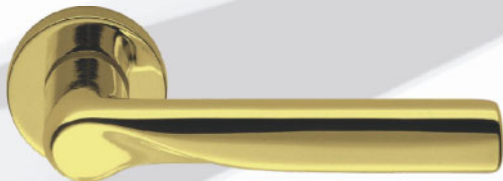

LIBRA

Design: Studio Kairos
Material: Messing geschmiedet

SK21

24 Krt. Vergoldet Chrom-matt Anthrazit