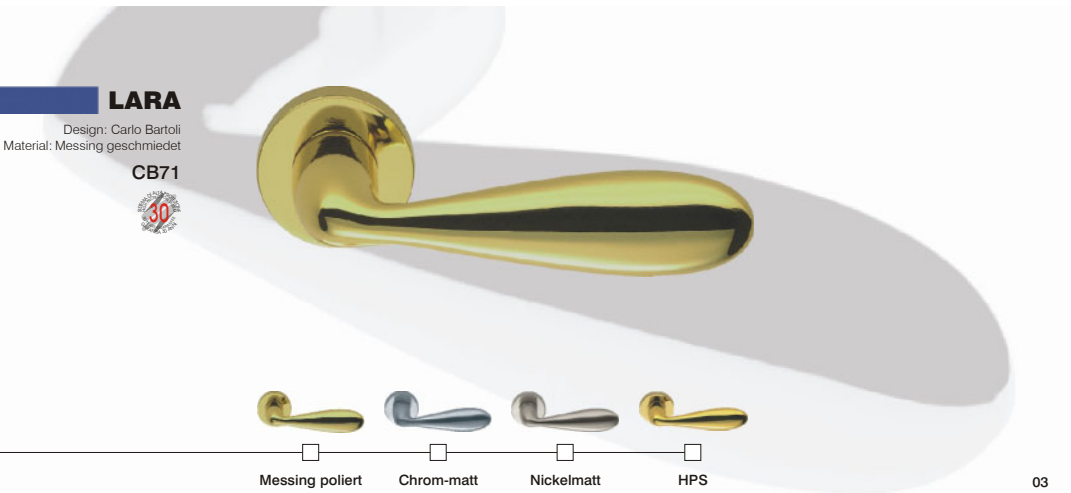

JM11

Chrom-matt

LARA

Design: Carlo Bartoli
Material: Messing geschmiedet

CB71

Messing poliert Chrom-matt Nickelmatt HPS

LIBRA

Design: Studio Kairos
Material: Messing geschmiedet