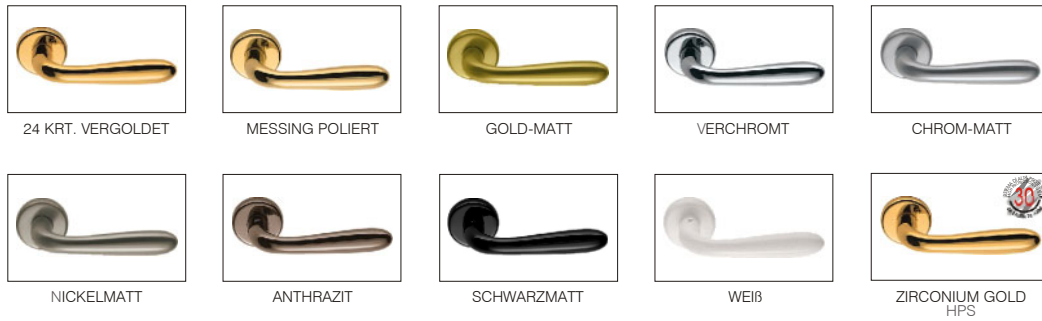

DER RICHTIGE GRIFF IST ZU

-  DAYTONA
-  EDO
-  EGG
-  FLESSA
-  GIRA
-  LARA
-  LIBRA
-  LUDUS
-  MADI
-  MILLA
-  MIXA
-  PEGASO
-  TAILLA
-  TAIPAN
-  TALITA
-  TENDER
-  VIOLA
-  WING
-  MACH
-  ROBOT
-  ROBODUE
-  SIRIO
-  TEMPO

Händler

COLOMBO DESIGN
Vertrieb in Deutschland

ADRIK-GmbH
D-63549 Ronneburg
Tel. 06048-471
Fax 7624

e-mail: adrik@adrik.de
www.tuergriffe.de oder www.adrik.de

01/03

COLOMBO[®]
DESIGN

DIE QUALITÄT

		INDEX
PF11	DAYTONA	02
MH11	EDO	02
AB11	EGG	02
CB51	FLESSA	03
JM11	GIRA	03
CB71	LARA	03
SK21	LIBRA	04
BS11	LUDUS	04
AM31	MADI	04
LC31/41	MILLA	05
CB21	MIXA	05
AM11	PEGASO	06
LC51	TAILLA	06
LC11	TAIPAN	06
LC21	TALITA	07
MG11	TENDER	07
AR21	VIOLA	07
DB31	WING	08
CD81	MACH	08
CD41	ROBOT	08
CD51	ROBODUE	09
CD11	SIRIO	09
CD61	TEMPO	09
	TÜRPUFFER	10
	EUROSECURA	11
	SECURA	11
	SR63WP	11

DIE QUALITÄT 12

DAYTONA

Design: *pininfarina*
Material: Messing geschmiedet

PF11

Chrom-matt

EDO

Design: Makio Hasuike
Material: Messing geschmiedet

MH11