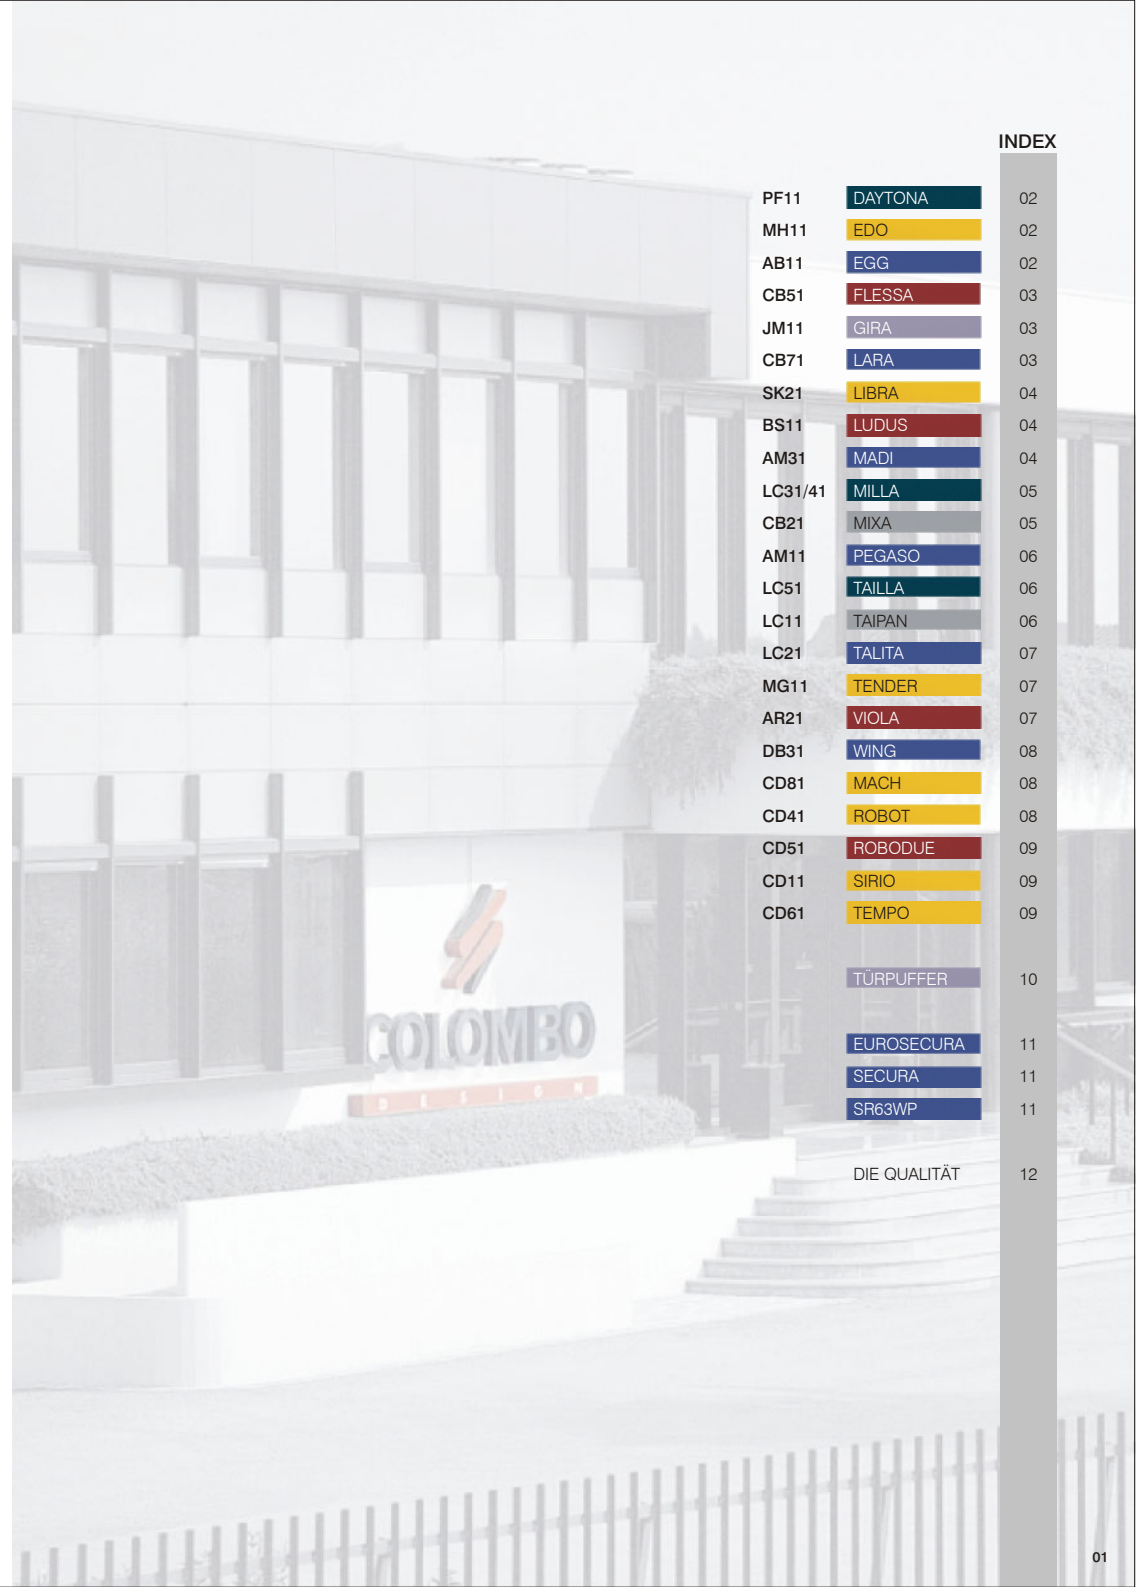

Händler

COLOMBO DESIGN
Vertrieb in Deutschland

ADRIK-GmbH
D-63549 Ronneburg
Tel. 06048-471
Fax 7624

e-mail: adrik@adrik.de
www.tuergriffe.de oder www.adrik.de

01/03

COLOMBO[®]
DESIGN

DIE QUALITÄT

		INDEX
PF11	DAYTONA	02
MH11	EDO	02
AB11	EGG	02
CB51	FLESSA	03
JM11	GIRA	03
CB71	LARA	03
SK21	LIBRA	04
BS11	LUDUS	04
AM31	MADI	04
LC31/41	MILLA	05
CB21	MIXA	05
AM11	PEGASO	06
LC51	TAILLA	06
LC11	TAIPAN	06
LC21	TALITA	07
MG11	TENDER	07
AR21	VIOLA	07
DB31	WING	08
CD81	MACH	08
CD41	ROBOT	08
CD51	ROBODUE	09
CD11	SIRIO	09
CD61	TEMPO	09
	TÜRPUFFER	10
	EUROSECURA	11
	SECURA	11
	SR63WP	11