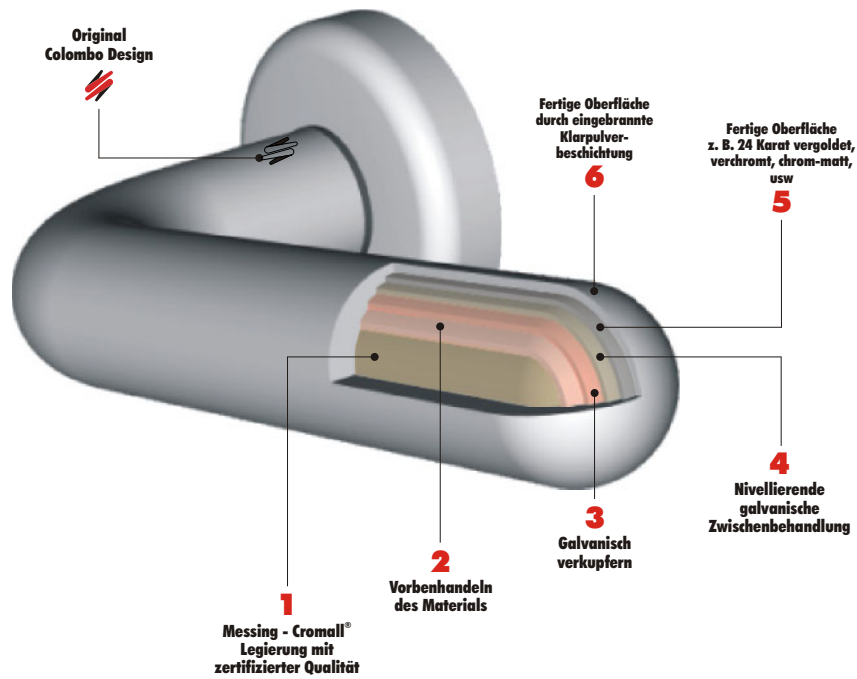

Händler

COLOMBO DESIGN
Vertrieb in Deutschland

ADRIK-GmbH
D-63549 Ronneburg
Tel. 06048-471
Fax 7624

e-mail: adrik@adrik.de
www.tuergriffe.de oder www.adrik.de

01/03

COLOMBO[®]
DESIGN

DIE QUALITÄT

		INDEX
PF11	DAYTONA	02
MH11	EDO	02
AB11	EGG	02
CB51	FLESSA	03
JM11	GIRA	03
CB71	LARA	03
SK21	LIBRA	04
BS11	LUDUS	04
AM31	MADI	04
LC31/41	MILLA	05
CB21	MIXA	05
AM11	PEGASO	06
LC51	TAILLA	06
LC11	TAIPAN	06
LC21	TALITA	07
MG11	TENDER	07
AR21	VIOLA	07
DB31	WING	08
CD81	MACH	08
CD41	ROBOT	08
CD51	ROBODUE	09
CD11	SIRIO	09
CD61	TEMPO	09
	TÜRPUFFER	10
	EUROSECURA	11
	SECURA	11
	SR63WP	11

DIE QUALITÄT 12

DAYTONA

Design: *pininfarina*
Material: Messing geschmiedet

PF11

Chrom-matt

EDO

Design: Makio Hasuike
Material: Messing geschmiedet

MH11

Messing poliert

Chrom-matt

Schwarz matt

EGG

Design: Anna e Carlo Bartoli
Material: Messing massiv u. Porzellan oder Kristall-Glas

AB11

Chrom-matt/blaumatt

EUROSECURA