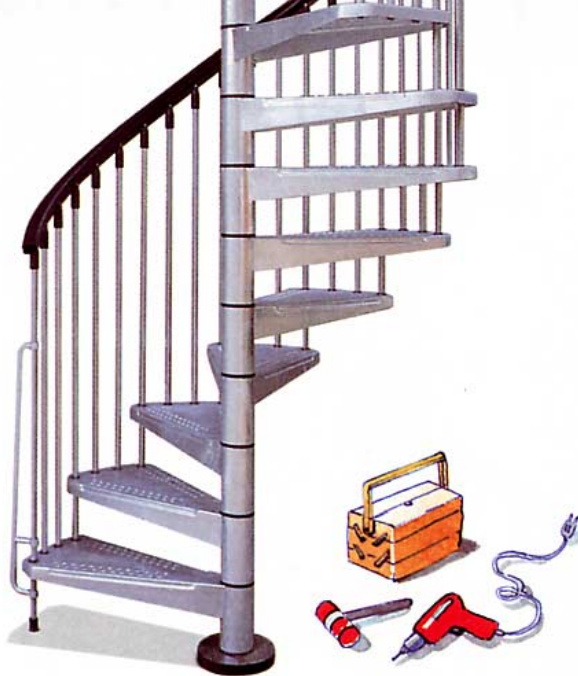

Civik Zink

**KIT
CIVIK**

13 STUFENHÖHEN

HÖHE
252÷305cm

+1 KIT
ZUSÄTZLICHE
STUFENHÖHE

HÖHE
294÷329cm

+2 KIT
ZUSÄTZLICHE
STUFENHÖHE

HÖHE
315÷352cm

Kit Civik Zink: 1 dreieckiges Podest, 12 feuerverzinkte Stufen, rostfreie Schrauben, PVC-Handlauf und Geländer

... alles im Preis inbegriffen!

CIVIK ZINK Die Spindeltreppe für den Außenbereich, funktionell und stabil, bietet eine Garantie für eine lange Lebensdauer. **Alle Metallteile sind durch ein Zinkbad geschützt, deren Abschlussbearbeitung sie ausschließlich als Produkt für den Außenbereich charakterisiert.** Der Handlauf besteht aus schwarzem PVC. Die Schrauben und Bolzen bestehen aus rostfreiem Stahl. Die Drehrichtung wird während der Montage bestimmt.

**Das Zinkbad
schützt vor
jedem Wetter**

Ø160cm
Ø5'3''

Ø140cm
Ø4'7 1/8''

Ø120cm
Ø3'1 1/4''