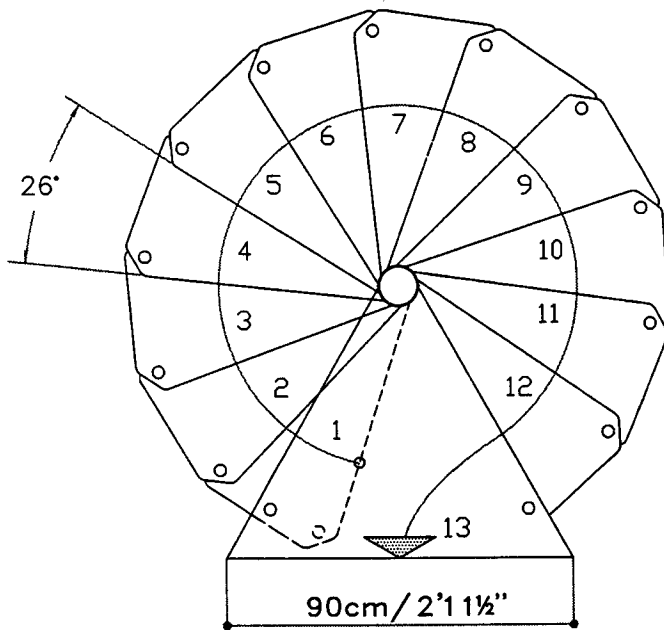

Die Durchmesser der Kit-Spindeltreppen betragen 120, 140 und 160 cm.

Die Kit-Treppe kann auf Höhen zwischen 252 und 305 cm verstellt werden.

Mit dem Kauf einer oder mehrerer zusätzlichen Kit-Stufen kann eine Höhe von 376 cm erreicht werden.

**Das Zinkbad
schützt vor
jedem Wetter**

Ø160cm
Ø5'3''

Ø140cm
Ø4'7 1/8''

Ø120cm
Ø3'1 1/4''