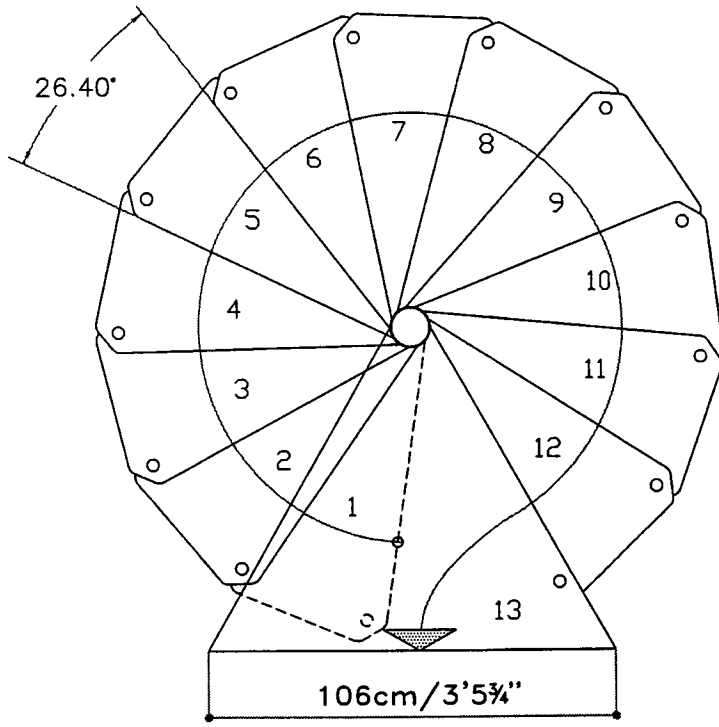

+3 KIT
ZUSÄTZLICHE
STUFENHÖHE

HÖHE
336÷376cm

Ø 120 cm $\alpha \approx 29^\circ$

Ø 140 cm $\alpha \approx 26^\circ$

Ø 160 cm $\alpha \approx 26^\circ$

Brüstungsgeländer ist nicht erhältlich!

Civik Zink, die Aussentreppe!

Die Durchmesser der Kit-Spindeltreppen betragen 120, 140 und 160 cm.

Die Kit-Treppe kann auf Höhen zwischen 252 und 305 cm verstellt werden.

Mit dem Kauf einer oder mehrerer zusätzlichen Kit-Stufen kann eine Höhe von 376 cm erreicht werden.

**Das Zinkbad
schützt vor
jedem Wetter**

Ø160cm
Ø5'3''

Ø140cm
Ø4'7 1/8''

Ø120cm
Ø3'1 1/4''