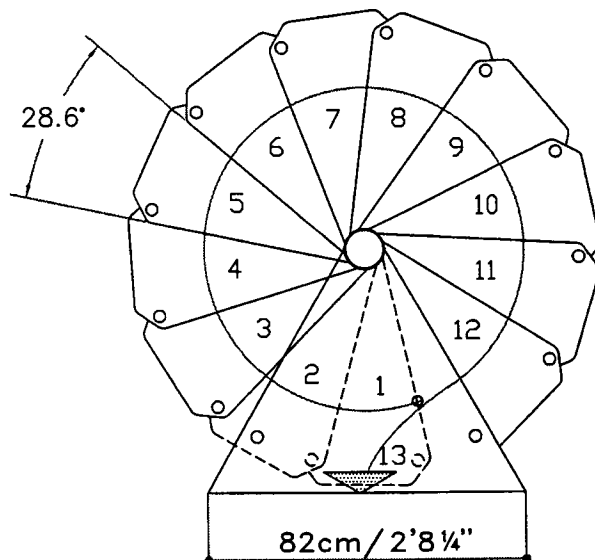

Die Durchmesser der Kit-Spindeltreppen betragen 120, 140 und 160 cm.

Die Kit-Treppe kann auf Höhen zwischen 252 und 305 cm verstellt werden.

Mit dem Kauf einer oder mehrerer zusätzlichen Kit-Stufen kann eine Höhe von 376 cm erreicht werden.

**Das Zinkbad
schützt vor
jedem Wetter**

Ø160cm
Ø5'3''

Ø140cm
Ø4'7 1/8''

Ø120cm
Ø3'1 1/4''